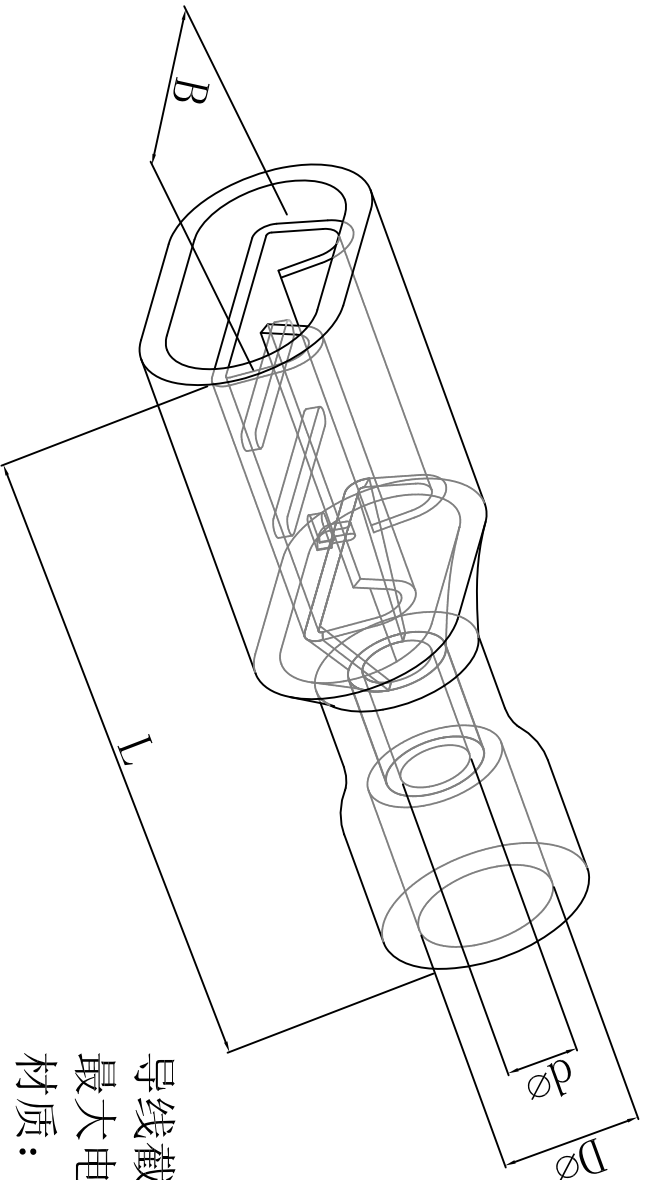

料号 Parts Name	型号 Part NO.	颜色 color	Dimensions(mm)				Nmme Tot mm
40-FDFD 2-250	母全绝缘接头 FDFD 2-250	蓝	B	L	dφ	Dφ	0.8*6.35
			7.4	21.5	2.3	4.3	

导线截面 1.5-2.5 mm (美国线规16~14)  
 最大电流: I<sub>max</sub>=15A  
 材质: 黄铜 尼龙

DIMENSION	TOLERANCES							DWG. BY	liu liang	UNIT	mm
0.0								CHK. BY	oullivan	REV.	A
0.00	±0.5							APP. BY	wang ziyuan	DWG. NO.	HIWA/QR-JZ-4 FDFD 2-250
FIRST ANGLE PROJ		A	NEW PART	oullivan	zy.wang	2010/08					
		LTR.	REVISION RECORD	DWG. BY	CHK. BY	DATE					