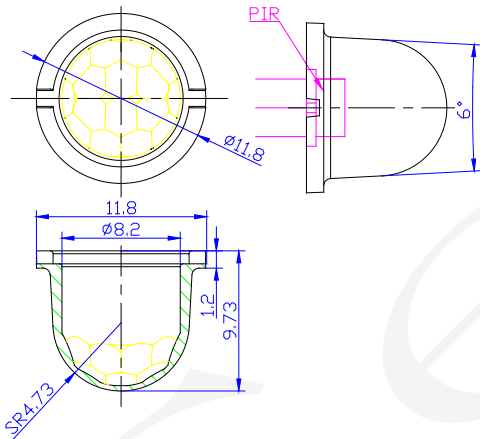

● 参数规格

型号	焦距	角度	距离	尺寸	材料
Model	Focus	Angel	Length	Type	Material
SB-F-08	5mm	120°	6m	11.8mm×9.73mm	HDPE

透镜说明: 广泛应用于人体感应开关, 报警器, 红外测温仪和红外成像等方面, 可为用户提供不同感应角度, 感应距离、尺寸、测试比。

● 联系方式

南阳森霸光电有限公司深圳分公司

地址: 深圳市宝安区西乡固戍华万工业园 4 栋 2 楼