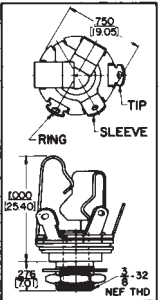

SWITCHCRAFT, INC. 5555 N. Elston Ave.
Chicago, IL 60630 • 773 792-2700 • FAX: 773 792-2129

www.switchcraft.com

1/4" PHONE JACKS

Littel Jax® Jacks

11, L-11, C-11, S-11

FA-11, FAL-11
*276 in. for No. FA-11

12

12A, L-12A,
S-12A, SC-12A

PC-12A

12B, C-12B,
S-12B, SC-12B

13

13A

13B, S-13B

13E

14B