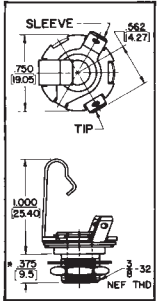

SWITCHCRAFT, INC. 5555 N. Elston Ave.
Chicago, IL 60630 • 773 792-2700 • FAX: 773 792-2129

www.switchcraft.com

1/4" PHONE JACKS

Littel Jax® Jacks

11, L-11, C-11, S-11

FA-11, FAL-11
*276 in. for No. FA-11

12

12A, L-12A,
S-12A, SC-12A

PC-12A

12B, C-12B,
S-12B, SC-12B

13

13A

13B, S-13B

13E

14B