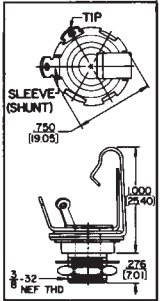

SWITCHCRAFT, INC. 5555 N. Elston Ave.
Chicago, IL 60630 • 773 792-2700 • FAX: 773 792-2129

www.switchcraft.com

1/4" PHONE JACKS

Littel Jax® Jacks

11, L-11, C-11, S-11

FA-11, FAL-11
*276 in. for No. FA-11

12

12A, L-12A,
S-12A, SC-12A

PC-12A

12B, C-12B,
S-12B, SC-12B

13

13A

13B, S-13B

13E

14B