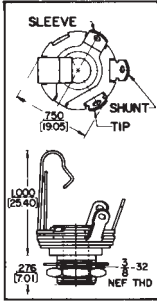

SWITCHCRAFT, INC. 5555 N. Elston Ave.
Chicago, IL 60630 • 773 792-2700 • FAX: 773 792-2129

www.switchcraft.com

1/4" PHONE JACKS

Littel Jax® Jacks

11, L-11, C-11, S-11

FA-11, FAL-11
*276 in. for No. FA-11

12

12A, L-12A,
S-12A, SC-12A

PC-12A

12B, C-12B,
S-12B, SC-12B

13

13A

13B, S-13B

13E

14B