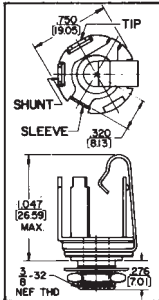

SWITCHCRAFT, INC. 5555 N. Elston Ave.
Chicago, IL 60630 • 773 792-2700 • FAX: 773 792-2129

www.switchcraft.com

1/4" PHONE JACKS

Littel Jax® Jacks

11, L-11, C-11, S-11

FA-11, FAL-11
*276 in. for No. FA-11

12

12A, L-12A,
S-12A, SC-12A

PC-12A

12B, C-12B,
S-12B, SC-12B

13

13A

13B, S-13B

13E

14B