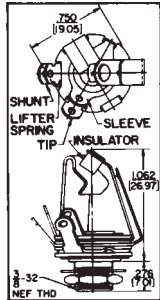

SWITCHCRAFT, INC. 5555 N. Elston Ave.
Chicago, IL 60630 • 773 792-2700 • FAX: 773 792-2129

www.switchcraft.com

1/4" PHONE JACKS

Littel Jax® Jacks

11, L-11, C-11, S-11

FA-11, FAL-11
*276 in. for No. FA-11

12

12A, L-12A,
S-12A, SC-12A

PC-12A

12B, C-12B,
S-12B, SC-12B

13

13A

13B, S-13B

13E

14B