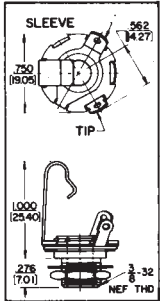

SWITCHCRAFT, INC. 5555 N. Elston Ave.
Chicago, IL 60630 • 773 792-2700 • FAX: 773 792-2129

www.switchcraft.com

1/4" PHONE JACKS

Littel Jax® Jacks

11, L-11, C-11, S-11

FA-11, FAL-11
*276 in. for No. FA-11

12

12A, L-12A,
S-12A, SC-12A

PC-12A

12B, C-12B,
S-12B, SC-12B

13

13A

13B, S-13B

13E

14B