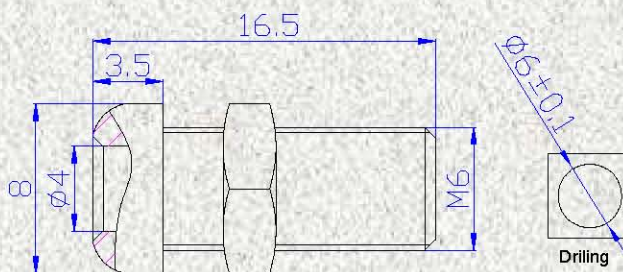

产品规格书

Product Specification

■产品名称 (Name) : 4mm 金属插座(4mm Socket)

■产品信息 (Product Information)

28.220

28.230

产品型号 Model	材质 Material
28.220	主体 (Body): 铜(Brass) 表面镀层(Surface coating): 镀镍(Nickel plated)
28.230	

■特点 (Feature)