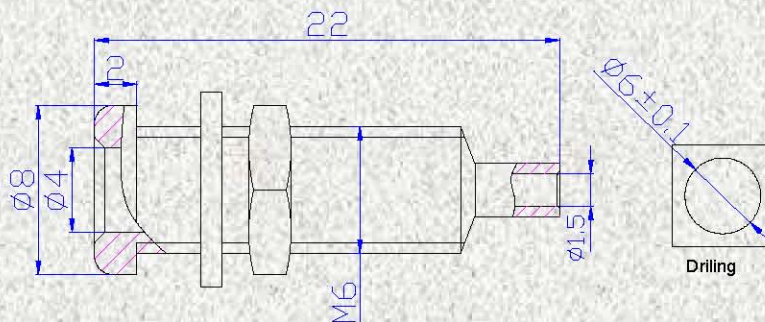

产品规格书

Product Specification

■产品名称 (Name) : 4mm 金属插座(4mm Socket)

■产品信息 (Product Information)

28.220

28.230

产品型号 Model	材质 Material
28.220	主体 (Body): 铜(Brass) 表面镀层(Surface coating): 镀镍(Nickel plated)
28.230	

■特点 (Feature)