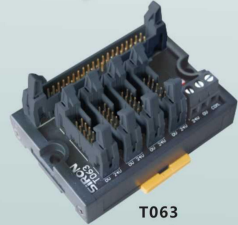

中转端子台

コネクタ変換端子台
Terminal block

T060

T060专利号: 201230161032.1
T063专利号: 201230161034.0
T068专利号: 20213045754.8

询问胜蓝
0755-8886 0059 当日出货

特点 Features

- T060采用20P MIL插头作为进线, 分出2组位的10P MIL插头。
- T063采用40P MIL插头作为进线, 分出4组位的10P MIL插头。
- T068采用40P MIL插头作为进线, 分出2组16位的20P MIL插头。
- 此三款配合本公司的X210系列连接线和T系列端子台, 可以兼容市面上所有配有16位和32位I/O的PLC模块, 灵活的运用使配线工作更快捷。

注意事项 note

适合电线 Suitable wire

1.5 mm² Following/ AWG16;
剥线长度: 6mm

关联产品 Related products

T060	X215-6 X215-5 X215-1 X215-2 X213-1 X213-2 X218-1 X218-2 X218-3 X218-4 X218-6 X219-3
T063	X211-1 X211-2 X215-3 X215-4 X216-3 X217-1 X217-2 X218-7 X218-8 X215-7 X215-8 X212-1 X219-1 X219-2

选型参考 Type selection reference

型号 Model	T060	T063	T068
名称 Name	16位中转端子台	32位中转端子台	32位中转端子台

适用PLC Suitable PLC