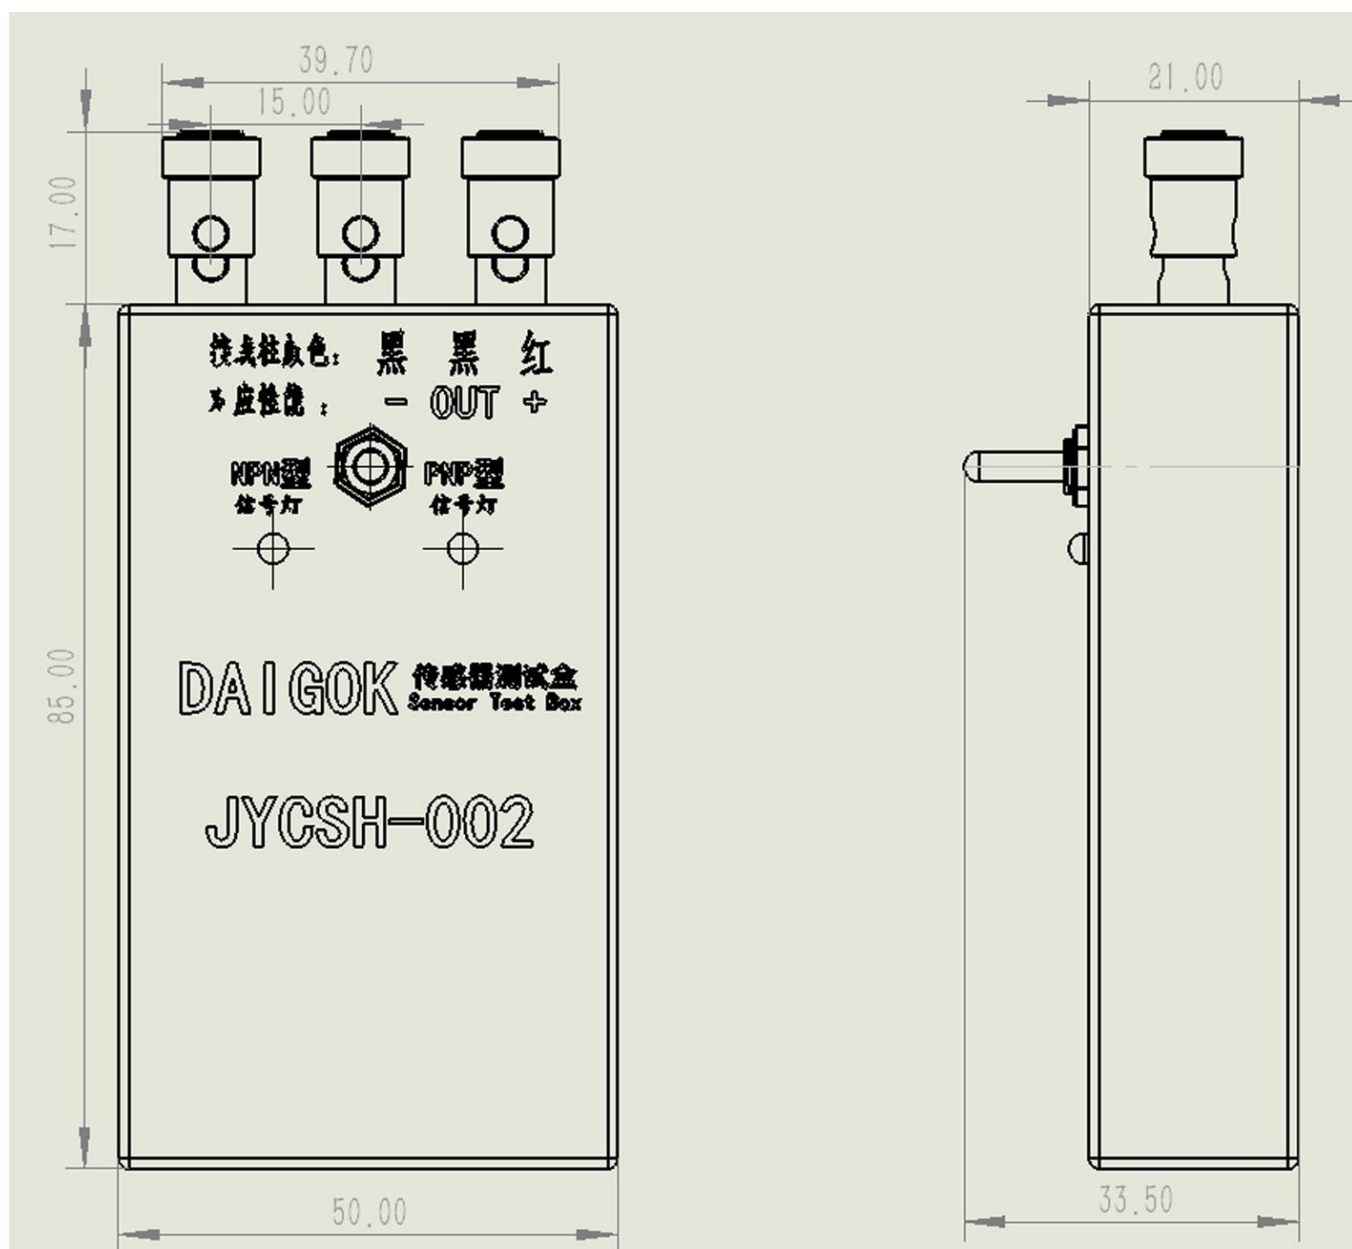

传感器测试盒

便携式 传感器测试盒

二线传感器：蓝线接负极，棕色接输出

三线传感器：蓝线接负极，棕色接正极，黑色接输出

传感器测试盒

赠送电池：