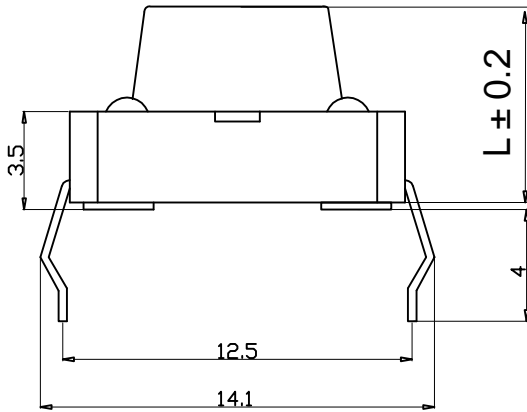

**Kinghelm®** L=4.3H--25H

安装尺寸

Specification of KFC Flip Switch

- 1. Contact; Mechanical Contact
- 2. Rating; Dc12v50mA
- 3. Travel; 0.25+0.1M/M
- 4. Operating Force; 260±30gf
- 5. Contact Resistance; 30mΩ Max
- 6. Life; 50000 Cycles Mim

4	弹片	1	磷铜复银	镀银, 白色	
3	按子	1	PPA	黑色	
2	盖板	1	黄铜	镀镍锡	
1	底座	1	PPA, 黄铜	黑色, 镀镍银	
旧底图总号	序号	名称	数量	材料	镀涂/颜色

旧底图总号		12x12直插耐温复银260G		深圳市金航标电子有限公司		www.kinghelm.com.cn	
底图总号				KH-12X12X19H-TJ		0755-28190160	
日期		标记	处数	更改文件号	签字	日期	比例
日期		设计	标准化				重量
日期		校对	批准				共 张
日期		审核	日期				第 张
日期		工艺					