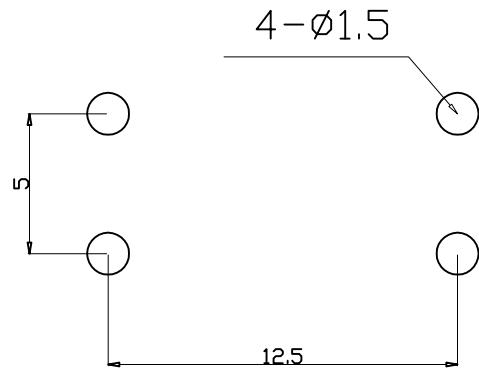

**Kinghelm®** L=4.3H--25H

安装尺寸

Specification of KFC Flip Switch

- 1. Contact; Mechanical Contact
- 2. Rating; Dc12v50mA
- 3. Travel; 0.25+0.1M/M
- 4. Operating Force; 260±30gf
- 5. Contact Resistance; 30mΩ Max
- 6. Life; 50000 Cycles Mim

4	弹片	1	磷铜复银	镀银, 白色	
3	按子	1	PPA	黑色	
2	盖板	1	黄铜	镀镍锡	
1	底座	1	PPA, 黄铜	黑色, 镀镍银	
旧底图总号	序号	名称	数量	材料	镀涂/颜色

旧底图总号		12x12直插耐温复银260G		深圳市金航标电子有限公司		www.kinghelm.com.cn	
底图总号				KH-12X12X19H-TJ		0755-28190160	
日期		标记	处数	更改文件号	签字	日期	比例
日期		设计	标准化				重量
日期		校对	批准				共 张
日期		审核	日期				第 张
日期		工艺					