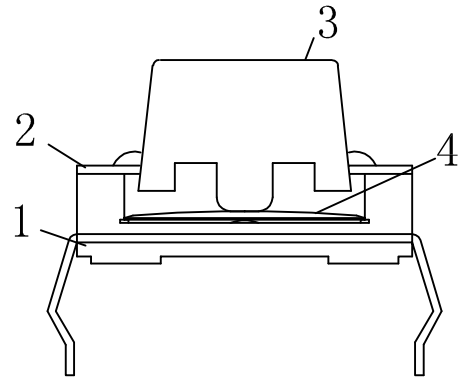

**Kinghelm®** L=4.3H--25H

安装尺寸

Specification of KFC Flip Switch

- 1. Contact; Mechanical Contact
- 2. Rating; Dc12v50mA
- 3. Travel; 0.25+0.1M/M
- 4. Operating Force; 260±30gf
- 5. Contact Resistance; 30mΩ Max
- 6. Life; 50000 Cycles Mim

4	弹片	1	磷铜复银	镀银, 白色	
3	按子	1	PPA	黑色	
2	盖板	1	黄铜	镀镍锡	
1	底座	1	PPA, 黄铜	黑色, 镀镍银	
旧底图总号	序号	名称	数量	材料	镀涂/颜色

旧底图总号		12x12直插耐温复银260G		深圳市金航标电子有限公司		www.kinghelm.com.cn	
底图总号				KH-12X12X19H-TJ		0755-28190160	
日期		标记	处数	更改文件号	签字	日期	比例
日期		设计	标准化				重量
日期		校对	批准				共 张
日期		审核	日期				第 张
日期		工艺					