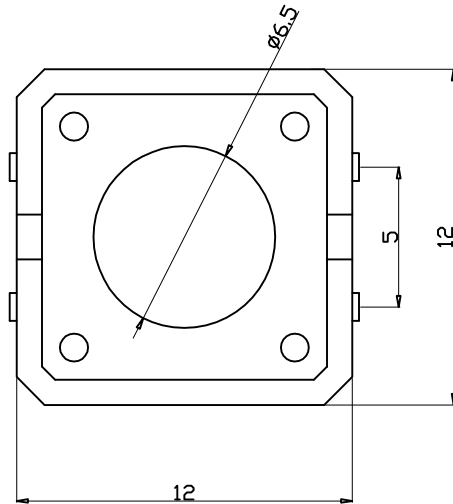

**Kinghelm®** L=4.3H--25H

安装尺寸

Specification of KFC Flip Switch

- 1. Contact; Mechanical Contact
- 2. Rating; Dc12v50mA
- 3. Travel; 0.25+0.1M/M
- 4. Operating Force; 260±30gf
- 5. Contact Resistance; 30mΩ Max
- 6. Life; 50000 Cycles Mim

4	弹片	1	磷铜复银	镀银, 白色	
3	按子	1	PPA	黑色	
2	盖板	1	黄铜	镀镍锡	
1	底座	1	PPA, 黄铜	黑色, 镀镍银	
旧底图总号	序号	名称	数量	材料	镀涂/颜色

旧底图总号		12x12直插耐温复银260G		深圳市金航标电子有限公司		www.kinghelm.com.cn	
底图总号				KH-12X12X19H-TJ		0755-28190160	
日期		标记	处数	更改文件号	签字	日期	比例
日期		设计	标准化				重量
日期		校对	批准				共 张
日期		审核	日期				第 张
日期		工艺					