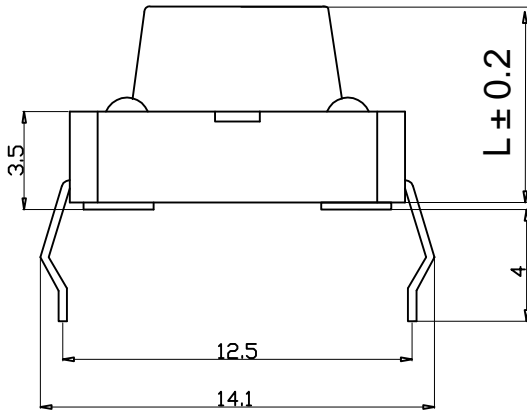

Kinghelm® L=4.3H--25H

安装尺寸

Specification of KFC Flip Switch

- 1. Contact; Mechanical Contact
- 2. Rating; Dc12v50mA
- 3. Travel; 0.25+0.1M/M
- 4. Operating Force; 260±30gf
- 5. Contact Resistance; 30mΩ Max
- 6. Life; 50000 Cycles Mim

4	弹片	1	磷铜复银	镀银, 白色	
3	按子	1	PPA	黑色	
2	盖板	1	黄铜	镀镍锡	
1	底座	1	PPA, 黄铜	黑色, 镀镍银	
旧底图总号	序号	名称	数量	材料	镀涂/颜色

旧底图总号		12x12直插耐温复银260G		深圳市金航标电子有限公司		www.kinghelm.com.cn	
底图总号				KH-12X12X16H-TJ		0755-28190160	
日期		标记	处数	更改文件号	签字	日期	比例
日期		设计	标准化				重量
日期		校对	批准				共 张
日期		审核					第 张
日期		工艺	日期				