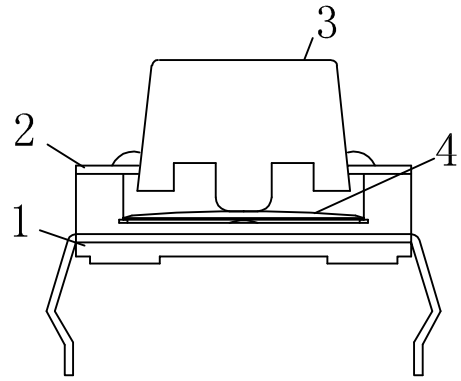

Kinghelm® L=4.3H--25H

安装尺寸

Specification of KFC Flip Switch

- 1. Contact; Mechanical Contact
- 2. Rating; Dc12v50mA
- 3. Travel; 0.25+0.1M/M
- 4. Operating Force; 260±30gf
- 5. Contact Resistance; 30mΩ Max
- 6. Life; 50000 Cycles Mim

4	弹片	1	磷铜复银	镀银, 白色	
3	按子	1	PPA	黑色	
2	盖板	1	黄铜	镀镍锡	
1	底座	1	PPA, 黄铜	黑色, 镀镍银	
旧底图总号	序号	名称	数量	材料	镀涂/颜色

旧底图总号		12x12直插耐温复银260G		深圳市金航标电子有限公司		www.kinghelm.com.cn	
底图总号				KH-12X12X16H-TJ		0755-28190160	
日期		标记	处数	更改文件号	签字	日期	比例
日期		设计	标准化				重量
日期		校对	批准				共 张
日期		审核					第 张
日期		工艺	日期				