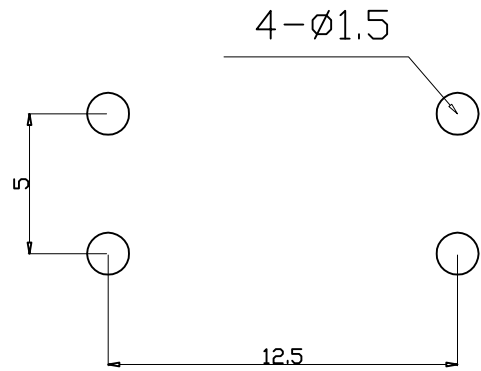

Kinghelm® L=4.3H--25H

安装尺寸

Specification of KFC Flip Switch

- 1. Contact; Mechanical Contact
- 2. Rating; Dc12v50mA
- 3. Travel; 0.25+0.1M/M
- 4. Operating Force; 260±30gf
- 5. Contact Resistance; 30mΩ Max
- 6. Life; 50000 Cycles Mim

4	弹片	1	磷铜复银	镀银, 白色	
3	按子	1	PPA	黑色	
2	盖板	1	黄铜	镀镍锡	
1	底座	1	PPA, 黄铜	黑色, 镀镍银	
旧底图总号	序号	名称	数量	材料	镀涂/颜色

旧底图总号		12x12直插耐温复银260G		深圳市金航标电子有限公司		www.kinghelm.com.cn	
底图总号				KH-12X12X16H-TJ		0755-28190160	
日期		标记	处数	更改文件号	签字	日期	比例
日期		设计	标准化				重量
日期		校对	批准				共 张
日期		审核					第 张
日期		工艺	日期				