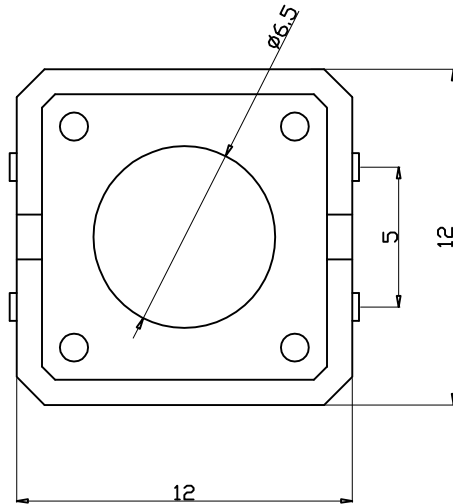

Kinghelm® L=4.3H--25H

安装尺寸

Specification of KFC Flip Switch

- 1. Contact; Mechanical Contact
- 2. Rating; Dc12v50mA
- 3. Travel; 0.25+0.1M/M
- 4. Operating Force; 260±30gf
- 5. Contact Resistance; 30mΩ Max
- 6. Life; 50000 Cycles Mim

4	弹片	1	磷铜复银	镀银, 白色	
3	按子	1	PPA	黑色	
2	盖板	1	黄铜	镀镍锡	
1	底座	1	PPA, 黄铜	黑色, 镀镍银	
旧底图总号	序号	名称	数量	材料	镀涂/颜色

旧底图总号		12x12直插耐温复银260G		深圳市金航标电子有限公司		www.kinghelm.com.cn	
底图总号				KH-12X12X16H-TJ		0755-28190160	
日期		标记	处数	更改文件号	签字	日期	比例
日期		设计	标准化				重量
日期		校对	批准				共 张
日期		审核					第 张
日期		工艺	日期				