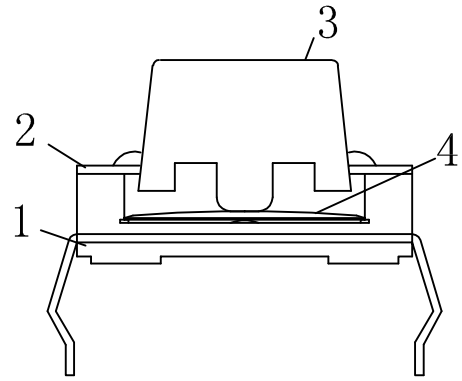

Kinghelm® L=4.3H--25H

安装尺寸

Specification of KFC Flip Switch

- 1. Contact; Mechanical Contact
- 2. Rating; Dc12v50mA
- 3. Travel; 0.25+0.1M/M
- 4. Operating Force; 260±30gf
- 5. Contact Resistance; 30mΩ Max
- 6. Life; 50000 Cycles Mim

4	弹片	1	磷铜复银	镀银, 白色	
3	按子	1	PPA	黑色	
2	盖板	1	黄铜	镀镍锡	
1	底座	1	PPA, 黄铜	黑色, 镀镍银	
旧底图总号	序号	名称	数量	材料	镀涂/颜色

旧底图总号		12x12直插耐温复银260G		深圳市金航标电子有限公司		www.kinghelm.com.cn	
底图总号				KH-12X12X13H-TJ		0755-28190160	
日期		标记	处数	更改文件号	签字	日期	比例
日期		设计	标准化				重量
日期		校对	批准				共 张
日期		审核	日期				第 张
日期		工艺					