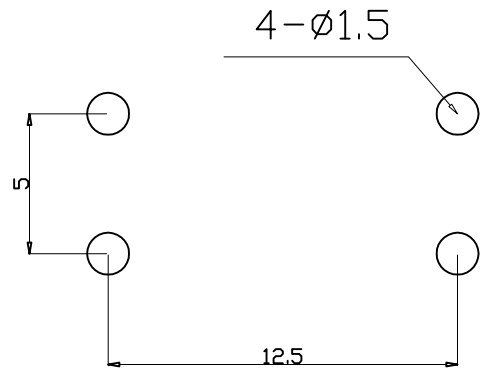

Kinghelm® L=4.3H--25H

安装尺寸

Specification of KFC Flip Switch

- 1. Contact; Mechanical Contact
- 2. Rating; Dc12v50mA
- 3. Travel; 0.25+0.1M/M
- 4. Operating Force; 260±30gf
- 5. Contact Resistance; 30mΩ Max
- 6. Life; 50000 Cycles Mim

4	弹片	1	磷铜复银	镀银, 白色	
3	按子	1	PPA	黑色	
2	盖板	1	黄铜	镀镍锡	
1	底座	1	PPA, 黄铜	黑色, 镀镍银	
旧底图总号	序号	名称	数量	材料	镀涂/颜色

旧底图总号		12x12直插耐温复银260G		深圳市金航标电子有限公司		www.kinghelm.com.cn	
底图总号				KH-12X12X13H-TJ		0755-28190160	
日期		标记	处数	更改文件号	签字	日期	比例
日期		设计	标准化				重量
日期		校对	批准				共 张
日期		审核	日期				第 张
日期		工艺					