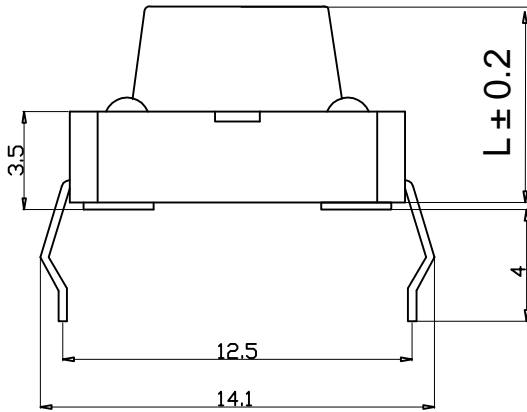

Kinghelm® L=4.3H--25H

安装尺寸

Specification of KFC Flip Switch

- 1. Contact; Mechanical Contact
- 2. Rating; Dc12v50mA
- 3. Travel; 0.25+0.1M/M
- 4. Operating Force; 260±30gf
- 5. Contact Resistance; 30mΩ Max
- 6. Life; 50000 Cycles Mim

4	弹片	1	磷铜复银	镀银, 白色	
3	按子	1	PPA	黑色	
2	盖板	1	黄铜	镀镍锡	
1	底座	1	PPA, 黄铜	黑色, 镀镍银	
旧底图总号	序号	名称	数量	材料	镀涂/颜色

旧底图总号		12x12直插耐温复银260G		深圳市金航标电子有限公司		www.kinghelm.com.cn	
底图总号				KH-12X12X13H-TJ		0755-28190160	
日期		标记	处数	更改文件号	签字	日期	比例
日期		设计	标准化				重量
日期		校对	批准				共 张
日期		审核	日期				第 张
日期		工艺					