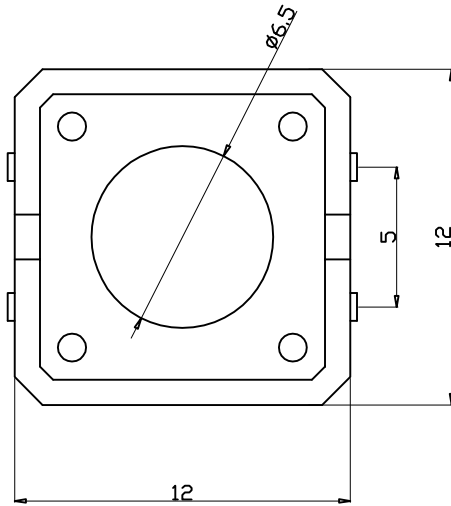

Kinghelm® L=4.3H--25H

安装尺寸

Specification of KFC Flip Switch

- 1. Contact; Mechanical Contact
- 2. Rating; Dc12v50mA
- 3. Travel; 0.25+0.1M/M
- 4. Operating Force; 260±30gf
- 5. Contact Resistance; 30mΩ Max
- 6. Life; 50000 Cycles Mim

4	弹片	1	磷铜复银	镀银, 白色	
3	按子	1	PPA	黑色	
2	盖板	1	黄铜	镀镍锡	
1	底座	1	PPA, 黄铜	黑色, 镀镍银	
旧底图总号	序号	名称	数量	材料	镀涂/颜色

旧底图总号		12x12直插耐温复银260G		深圳市金航标电子有限公司		www.kinghelm.com.cn	
底图总号				KH-12X12X13H-TJ		0755-28190160	
日期		标记	处数	更改文件号	签字	日期	比例
日期		设计	标准化				重量
日期		校对	批准				共 张
日期		审核	日期				第 张
日期		工艺					