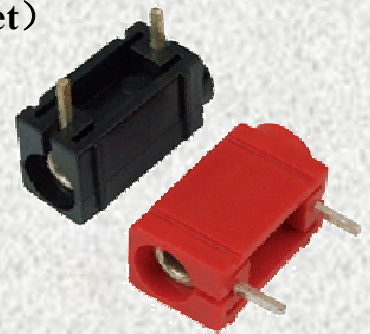

产品规格书

Product Specification

■产品名称 (Name): 4mm 卧式插座 (4mm Angled Socket)

■产品型号 (Model): 24.243.*

■基本参数 (Principal Technical Data)

■典型特性 (Typical Characteristic)

主体材质 Body material	铜 Brass	绝缘体材质 Insulation material	PA
表面镀层 Surface coating	镀银 Silver plated	接触电阻 Contact resistance	$\leq 0.005 \Omega$
绝缘电阻 Insulating resistance	$\geq 500M \Omega$	额定电压/电流 Rated voltage/current	30Vac-60Vdc/Max.24A

■可供产品颜色(Available Color)

 红色 (Red)
  黑色 (Black)
  黄色 (Yellow)
  绿色 (Green)
  蓝色 (Blue)

■特点 (Feature)

◆高可靠性
High reliability

◆高稳定性
High stability

◆经济实用
Economical and practical

常州市艾迈斯电子有限公司 (Changzhou AMASS Electronics Co., Ltd)