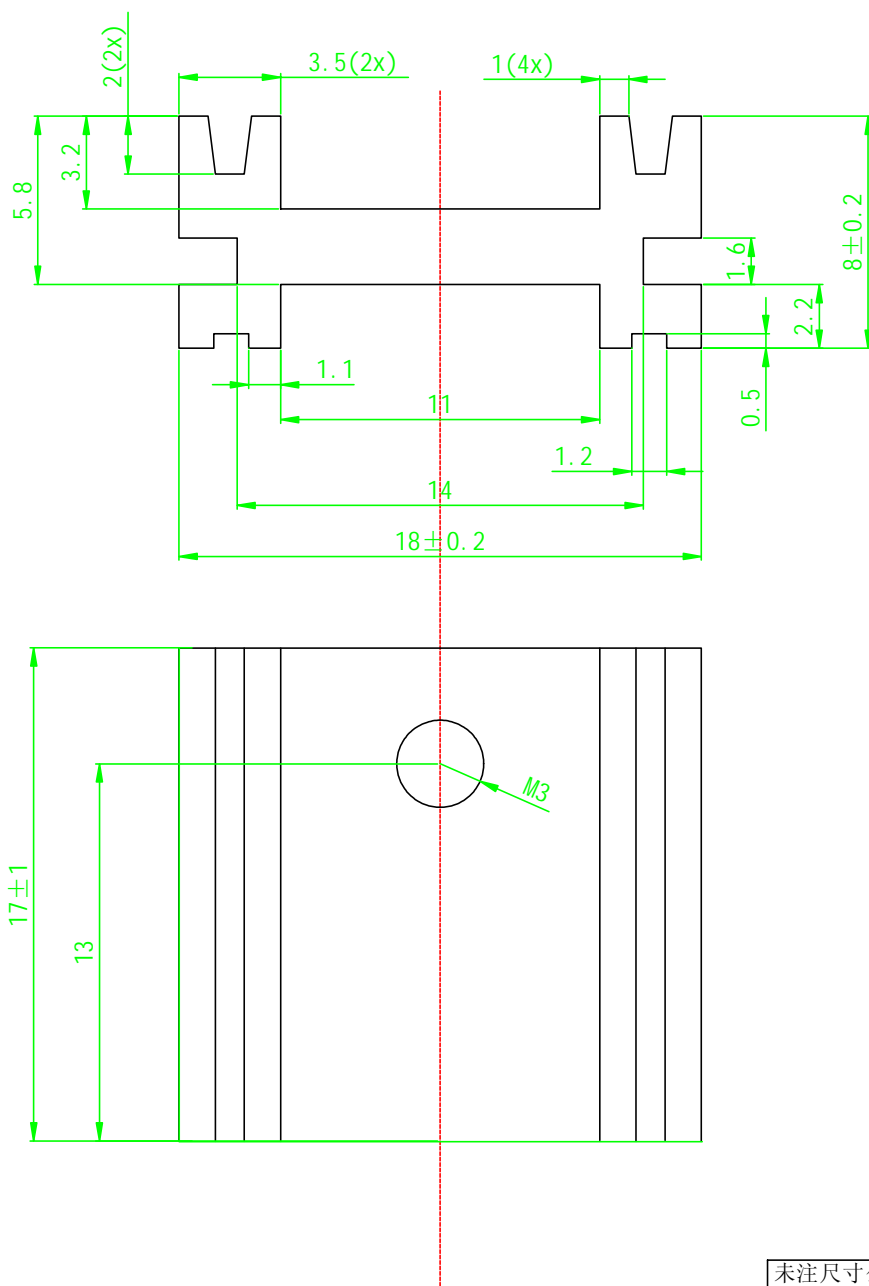

XSD254-024 18*8*17MM本色

SCALE: 1:1

未注圆角均为R0.2

未注尺寸公差依照一般公差	
范 围	公差值
20.0mm-LESS	±0.10
20.0-50.0mm	±0.15
50.0-100.0mm	±0.20
100.0-150.0mm	±0.30

深圳市鑫顺达电子科技有限公司			规格尺寸	18*8*17MM		
技术参数			表面处理	本色洗白		
截面积	72.0 mm ²	理论重量	kg/m	制图	欧凤梅	日期 2022-03-07
使用机型	t	比例	4:1	审核	黄国真	日期 2022-03-07
单位	mm	版次	A/0	本厂编号	XSD254-024	