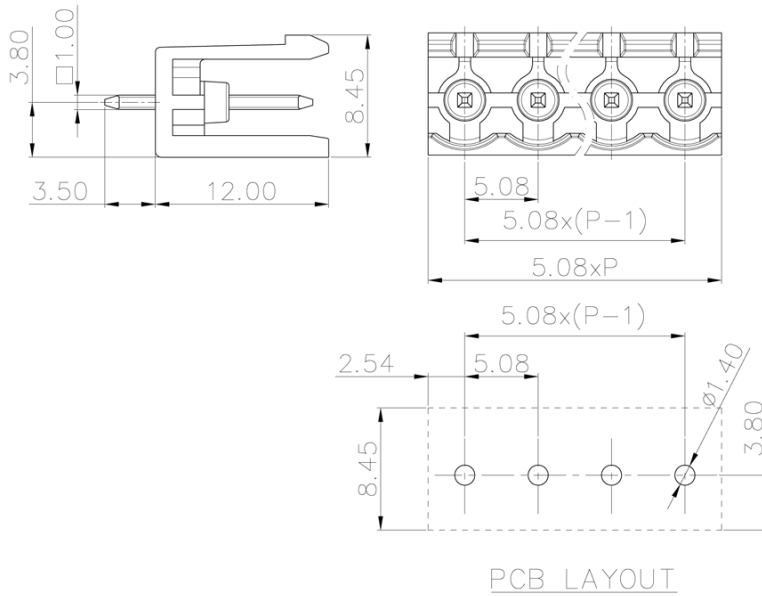

类别: 插拔式端子-插座/Plug-in terminal-plug

产品名称: MC-PA5.08VXX-G-0001

产品描述: 5.08mm , 320V , 18A CE , UL

产品图/Product Picture

基本信息 /Basic Information

产品型号 SUPU ID	MC-PA5.08VXX-G-0001
产品间距 Pitch	5.08mm
产品层数 Number of levels	1
产品位数 Number of connections	2P-24P
接线方式 Connection method	-

防护等级 Protection Level	IP20
工作温度 Work temperature	-40~+105°C

IEC数据 /IEC Data

额定电流 Rated Current	18A		
额定电压 Rated Voltage	320V		
过压类别 Overvoltage category	III	III	II
污染等级 Pollution degree	3	2	2
额定冲击电压 Rated impulse voltage	4KV	4KV	4KV
额定电压 Rated Voltage	250V	320V	630V
硬导线截面积 Conductor cross section solid	-		
柔性导线截面积 Conductor cross section flexible	-		
柔性导线截面积，带绝缘管套 Conductor cross section flexible,with furrule	-		
锁线螺钉规格 Locking screw Specification	-		
额定扭矩 Rated Torque	-		
固定螺钉规格 Fixed Screw Specification	-		
额定扭矩 Rated Torque	-		
剥线长度 Stripping length	-		

UL数据 /UL Data

使用组别 Use group	B	C	D
额定电流 Rated Current	15A	-	10A

额定电压 Rated Voltage	300V	-	300V
-----------------------	------	---	------

额定接线容量 Rated cross section	-		
-------------------------------	---	--	--