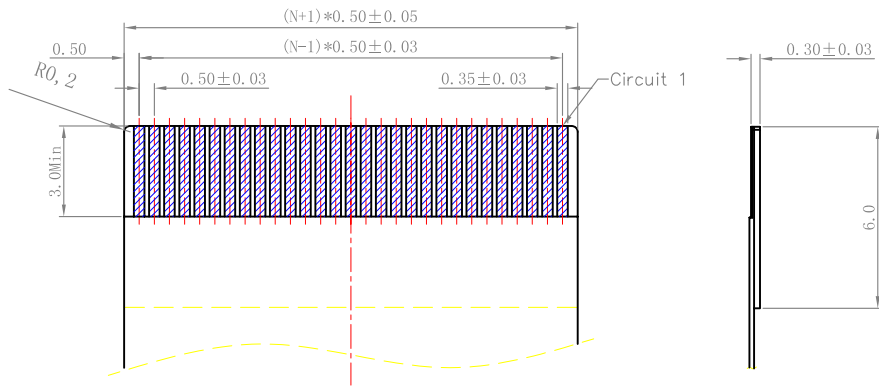

FPC 0.5mm 翻盖式

RECOMMENDED FPC/FFC DIMENSION

Note:

- Material:
 - Housing: thermoplastic high temp. UL94V-0; Color: natural.
 - Latch: thermoplastic high temp. UL94V-0; Color: black.
 - Terminal: copper alloy.
 - Fitting Nail: copper alloy.
- Finish:
 - Terminal: Underplating: Au/matt Tin overall.
 - Fitting Nail: Underplating: matt Tin overall.
- Product must comply HF RoHS specification.

CKTS	DIM A	DIM B	DIM C
4	1.50	2.60	6.40
5	2.00	3.10	6.90
6	2.50	3.60	7.40
7	3.00	4.10	7.90
8	3.50	4.60	8.40
9	4.00	5.10	8.90
10	4.50	5.60	9.40
11	5.00	6.10	9.90
12	5.50	6.60	10.40
13	6.00	7.10	10.90
14	6.50	7.60	11.40
15	7.00	8.10	11.90
16	7.50	8.60	12.40
17	8.00	9.10	12.90
18	8.50	9.60	13.40
19	9.00	10.10	13.90
20	9.50	10.60	14.40
21	10.00	11.10	14.90
22	10.50	11.60	15.40
23	11.00	12.10	15.90
24	11.50	12.60	16.40
25	12.00	13.10	16.90
26	12.50	13.60	17.40
27	13.00	14.10	17.90
28	13.50	14.60	18.40
29	14.00	15.10	18.90
30	14.50	15.60	19.40
31	15.00	16.10	19.90
32	15.50	16.60	20.40
33	16.00	17.10	20.90
34	16.50	17.60	21.40
35	17.00	18.10	21.90
36	17.50	18.60	22.40
37	18.00	19.10	22.90
38	18.50	19.60	23.40
39	19.00	20.10	23.90
40	19.50	20.60	24.40
41	20.00	21.10	24.90
42	20.50	21.60	25.40
43	21.00	22.10	25.90
44	21.50	22.60	26.40
45	22.00	23.10	26.90
46	22.50	23.60	27.40
47	23.00	24.10	27.90
48	23.50	24.60	28.40
49	24.00	25.10	28.90
50	24.50	25.60	29.40
51	25.00	26.10	29.90
52	25.50	26.60	30.40
53	26.00	27.10	30.90
54	26.50	27.60	31.40
55	27.00	28.10	31.90
56	27.50	28.60	32.40
57	28.00	29.10	32.90
58	28.50	29.60	33.40
59	29.00	30.10	33.90
60	29.50	30.60	34.40