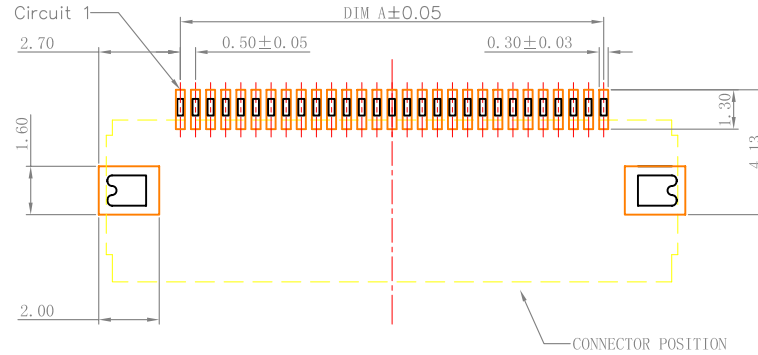

FPC 0.5mm 翻盖式

RECOMMENDED FPC/FFC DIMENSION

Note:

- Material:
 - Housing: thermoplastic high temp. UL94V-0; Color: natural.
 - Latch: thermoplastic high temp. UL94V-0; Color: black.
 - Terminal: copper alloy.
 - Fitting Nail: copper alloy.
- Finish:
 - Terminal: Underplating: Au/matt Tin overall.
 - Fitting Nail: Underplating: matt Tin overall.
- Product must comply HF RoHS specification.

CKTS	DIM A	DIM B	DIM C
4	1.50	2.60	6.40
5	2.00	3.10	6.90
6	2.50	3.60	7.40
7	3.00	4.10	7.90
8	3.50	4.60	8.40
9	4.00	5.10	8.90
10	4.50	5.60	9.40
11	5.00	6.10	9.90
12	5.50	6.60	10.40
13	6.00	7.10	10.90
14	6.50	7.60	11.40
15	7.00	8.10	11.90
16	7.50	8.60	12.40
17	8.00	9.10	12.90
18	8.50	9.60	13.40
19	9.00	10.10	13.90
20	9.50	10.60	14.40
21	10.00	11.10	14.90
22	10.50	11.60	15.40
23	11.00	12.10	15.90
24	11.50	12.60	16.40
25	12.00	13.10	16.90
26	12.50	13.60	17.40
27	13.00	14.10	17.90
28	13.50	14.60	18.40
29	14.00	15.10	18.90
30	14.50	15.60	19.40
31	15.00	16.10	19.90
32	15.50	16.60	20.40
33	16.00	17.10	20.90
34	16.50	17.60	21.40
35	17.00	18.10	21.90
36	17.50	18.60	22.40
37	18.00	19.10	22.90
38	18.50	19.60	23.40
39	19.00	20.10	23.90
40	19.50	20.60	24.40
41	20.00	21.10	24.90
42	20.50	21.60	25.40
43	21.00	22.10	25.90
44	21.50	22.60	26.40
45	22.00	23.10	26.90
46	22.50	23.60	27.40
47	23.00	24.10	27.90
48	23.50	24.60	28.40
49	24.00	25.10	28.90
50	24.50	25.60	29.40
51	25.00	26.10	29.90
52	25.50	26.60	30.40
53	26.00	27.10	30.90
54	26.50	27.60	31.40
55	27.00	28.10	31.90
56	27.50	28.60	32.40
57	28.00	29.10	32.90
58	28.50	29.60	33.40
59	29.00	30.10	33.90
60	29.50	30.60	34.40