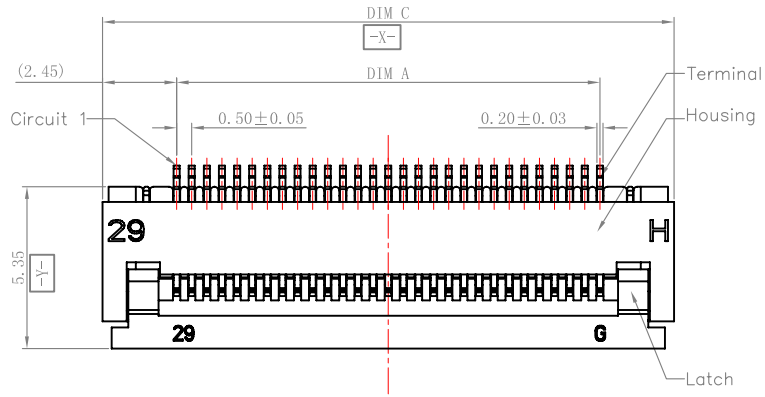

FPC 0.5mm 翻盖式

RECOMMENDED FPC/FFC DIMENSION

Note:

- Material:
 - Housing: thermoplastic high temp. UL94V-0; Color: natural.
 - Latch: thermoplastic high temp. UL94V-0; Color: black.
 - Terminal: copper alloy.
 - Fitting Nail: copper alloy.
- Finish:
 - Terminal: Underplating: Au/matt Tin overall.
 - Fitting Nail: Underplating: matt Tin overall.
- Product must comply HF RoHS specification.

CKTS	DIM A	DIM B	DIM C
4	1.50	2.60	6.40
5	2.00	3.10	6.90
6	2.50	3.60	7.40
7	3.00	4.10	7.90
8	3.50	4.60	8.40
9	4.00	5.10	8.90
10	4.50	5.60	9.40
11	5.00	6.10	9.90
12	5.50	6.60	10.40
13	6.00	7.10	10.90
14	6.50	7.60	11.40
15	7.00	8.10	11.90
16	7.50	8.60	12.40
17	8.00	9.10	12.90
18	8.50	9.60	13.40
19	9.00	10.10	13.90
20	9.50	10.60	14.40
21	10.00	11.10	14.90
22	10.50	11.60	15.40
23	11.00	12.10	15.90
24	11.50	12.60	16.40
25	12.00	13.10	16.90
26	12.50	13.60	17.40
27	13.00	14.10	17.90
28	13.50	14.60	18.40
29	14.00	15.10	18.90
30	14.50	15.60	19.40
31	15.00	16.10	19.90
32	15.50	16.60	20.40
33	16.00	17.10	20.90
34	16.50	17.60	21.40
35	17.00	18.10	21.90
36	17.50	18.60	22.40
37	18.00	19.10	22.90
38	18.50	19.60	23.40
39	19.00	20.10	23.90
40	19.50	20.60	24.40
41	20.00	21.10	24.90
42	20.50	21.60	25.40
43	21.00	22.10	25.90
44	21.50	22.60	26.40
45	22.00	23.10	26.90
46	22.50	23.60	27.40
47	23.00	24.10	27.90
48	23.50	24.60	28.40
49	24.00	25.10	28.90
50	24.50	25.60	29.40
51	25.00	26.10	29.90
52	25.50	26.60	30.40
53	26.00	27.10	30.90
54	26.50	27.60	31.40
55	27.00	28.10	31.90
56	27.50	28.60	32.40
57	28.00	29.10	32.90
58	28.50	29.60	33.40
59	29.00	30.10	33.90
60	29.50	30.60	34.40