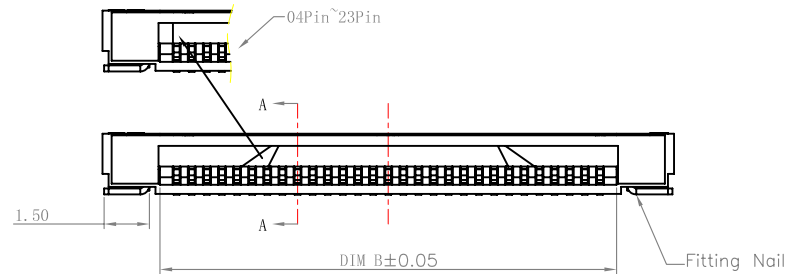

FPC 0.5mm 翻盖式

RECOMMENDED FPC/FFC DIMENSION

Note:

- Material:
 - Housing: thermoplastic high temp. UL94V-0; Color: natural.
 - Latch: thermoplastic high temp. UL94V-0; Color: black.
 - Terminal: copper alloy.
 - Fitting Nail: copper alloy.
- Finish:
 - Terminal: Underplating: Au/matt Tin overall.
 - Fitting Nail: Underplating: matt Tin overall.
- Product must comply HF RoHS specification.

CKTS	DIM A	DIM B	DIM C
4	1.50	2.60	6.40
5	2.00	3.10	6.90
6	2.50	3.60	7.40
7	3.00	4.10	7.90
8	3.50	4.60	8.40
9	4.00	5.10	8.90
10	4.50	5.60	9.40
11	5.00	6.10	9.90
12	5.50	6.60	10.40
13	6.00	7.10	10.90
14	6.50	7.60	11.40
15	7.00	8.10	11.90
16	7.50	8.60	12.40
17	8.00	9.10	12.90
18	8.50	9.60	13.40
19	9.00	10.10	13.90
20	9.50	10.60	14.40
21	10.00	11.10	14.90
22	10.50	11.60	15.40
23	11.00	12.10	15.90
24	11.50	12.60	16.40
25	12.00	13.10	16.90
26	12.50	13.60	17.40
27	13.00	14.10	17.90
28	13.50	14.60	18.40
29	14.00	15.10	18.90
30	14.50	15.60	19.40
31	15.00	16.10	19.90
32	15.50	16.60	20.40
33	16.00	17.10	20.90
34	16.50	17.60	21.40
35	17.00	18.10	21.90
36	17.50	18.60	22.40
37	18.00	19.10	22.90
38	18.50	19.60	23.40
39	19.00	20.10	23.90
40	19.50	20.60	24.40
41	20.00	21.10	24.90
42	20.50	21.60	25.40
43	21.00	22.10	25.90
44	21.50	22.60	26.40
45	22.00	23.10	26.90
46	22.50	23.60	27.40
47	23.00	24.10	27.90
48	23.50	24.60	28.40
49	24.00	25.10	28.90
50	24.50	25.60	29.40
51	25.00	26.10	29.90
52	25.50	26.60	30.40
53	26.00	27.10	30.90
54	26.50	27.60	31.40
55	27.00	28.10	31.90
56	27.50	28.60	32.40
57	28.00	29.10	32.90
58	28.50	29.60	33.40
59	29.00	30.10	33.90
60	29.50	30.60	34.40