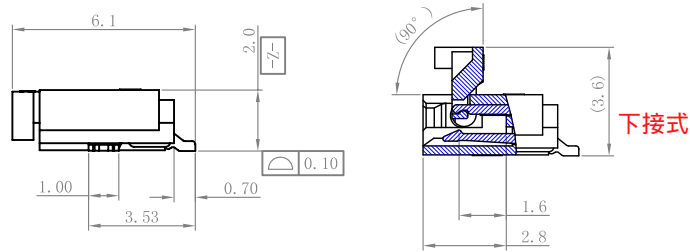

FPC 0.5mm 翻盖式

RECOMMENDED FPC/FFC DIMENSION

Note:

- Material:
 - Housing: thermoplastic high temp. UL94V-0; Color: natural.
 - Latch: thermoplastic high temp. UL94V-0; Color: black.
 - Terminal: copper alloy.
 - Fitting Nail: copper alloy.
- Finish:
 - Terminal: Underplating: Au/matt Tin overall.
 - Fitting Nail: Underplating: matt Tin overall.
- Product must comply HF RoHS specification.

CKTS	DIM A	DIM B	DIM C
4	1.50	2.60	6.40
5	2.00	3.10	6.90
6	2.50	3.60	7.40
7	3.00	4.10	7.90
8	3.50	4.60	8.40
9	4.00	5.10	8.90
10	4.50	5.60	9.40
11	5.00	6.10	9.90
12	5.50	6.60	10.40
13	6.00	7.10	10.90
14	6.50	7.60	11.40
15	7.00	8.10	11.90
16	7.50	8.60	12.40
17	8.00	9.10	12.90
18	8.50	9.60	13.40
19	9.00	10.10	13.90
20	9.50	10.60	14.40
21	10.00	11.10	14.90
22	10.50	11.60	15.40
23	11.00	12.10	15.90
24	11.50	12.60	16.40
25	12.00	13.10	16.90
26	12.50	13.60	17.40
27	13.00	14.10	17.90
28	13.50	14.60	18.40
29	14.00	15.10	18.90
30	14.50	15.60	19.40
31	15.00	16.10	19.90
32	15.50	16.60	20.40
33	16.00	17.10	20.90
34	16.50	17.60	21.40
35	17.00	18.10	21.90
36	17.50	18.60	22.40
37	18.00	19.10	22.90
38	18.50	19.60	23.40
39	19.00	20.10	23.90
40	19.50	20.60	24.40
41	20.00	21.10	24.90
42	20.50	21.60	25.40
43	21.00	22.10	25.90
44	21.50	22.60	26.40
45	22.00	23.10	26.90
46	22.50	23.60	27.40
47	23.00	24.10	27.90
48	23.50	24.60	28.40
49	24.00	25.10	28.90
50	24.50	25.60	29.40
51	25.00	26.10	29.90
52	25.50	26.60	30.40
53	26.00	27.10	30.90
54	26.50	27.60	31.40
55	27.00	28.10	31.90
56	27.50	28.60	32.40
57	28.00	29.10	32.90
58	28.50	29.60	33.40
59	29.00	30.10	33.90
60	29.50	30.60	34.40