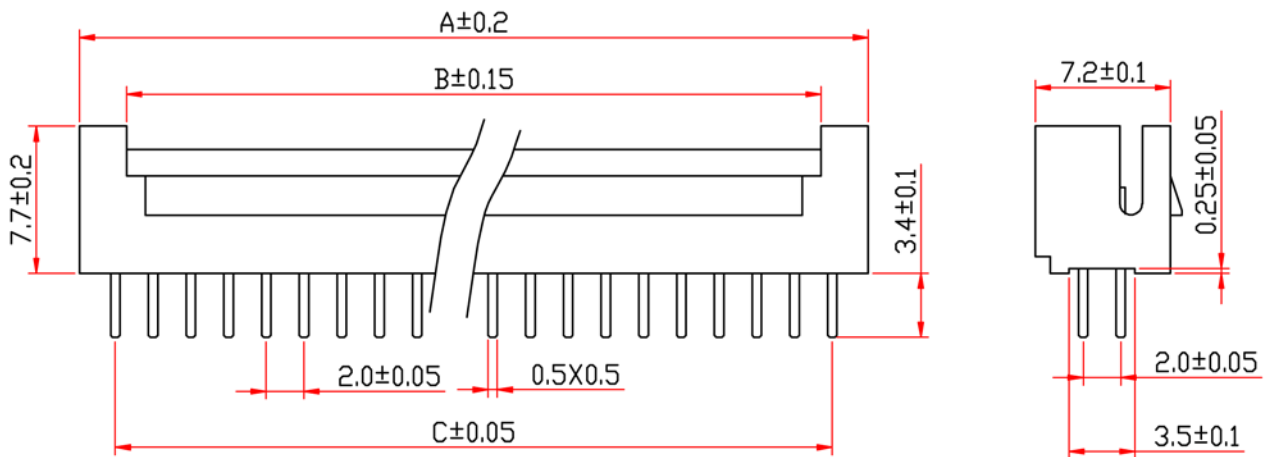

乐清博穆电子有限公司

产品规格书

编 号

PB141

版 本 号

19

产品名称

PHB 线对板连接器

产品编号

材
质: PA66

物料名称	物料号	A	B	C	物料名称	物料号	A	B	C
PHB- (2×2)A		\	\	\	PHB- (2×11)A		24.0	19.0	20.0
PHB- (2×3)A		\	\	\	PHB- (2×12)A		26.0	21.0	22.0
PHB- (2×4)A		10.0	5.0	6.0	PHB- (2×13)A		28.0	23.0	24.0
PHB- (2×5)A		12.0	7.0	8.0	PHB- (2×14)A		30.0	25.0	26.0
PHB- (2×6)A		14.0	9.0	10.0	PHB- (2×15)A		32.0	27.0	28.0
PHB- (2×7)A		16.0	11.0	12.0	PHB- (2×16)A		34.0	29.0	30.0
PHB- (2×8)A		18.0	13.0	14.0	PHB- (2×17)A		36.0	31.0	32.0
PHB- (2×9)A		20.0	15.0	16.0	PHB- (2×18)A		38.0	33.0	34.0
PHB- (2×10)A		22.0	17.0	18.0	PHB- (2×19)A		40.0	35.0	36.0
\		\	\	\	PHB- (2×20)A		42.0	37.0	38.0