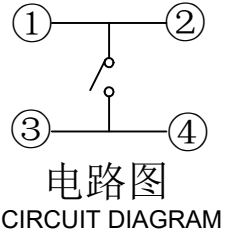

5	Push-button 按钮	PPA	1	Black 黑色
4	Blind flange 盖板	SUS	1	
3	Shrapnel 弹片	SUS	1	Ag plating 镀银
2	Noumenon 本体	PPA	1	Black 黑色
1	Card 卡件	Brass	1	Ag plating 镀银
NO 序号	Part name 部件名	Material 材料	QTY 数量	Remark 备注