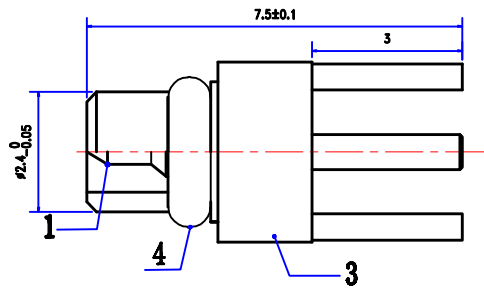

# 产品规格书

一、型号：MMCX-JE

二、适用技术标准

三、材质与镀层

序号	材料	名称	镀层
1		插	
2		触针	
3		触	
4		柄	

3				
2				
1				
序号	图号	名称	数量	备注

MMCX-JE

图号 深圳市金航标电子有限公司  
KH-MMCX-JE

设计	数量	更改单号	签名	日期
设计				
审核				
工艺				
标准化				
批准				

相配电缆:

阶段标记	质量	比例
A		
第 张	共 张	