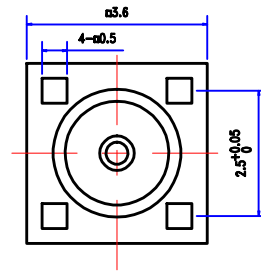

# 产品规格书

一、型号：MMCX-JE

二、适用技术标准

三、材质与镀层

序号	材料	名称	镀层
1		插	
2		触针	
3		触	
4		柄	

3				
2				
1				
序号	图号	名称	数量	备注

MMCX-JE

图号 深圳市金航标电子有限公司  
KH-MMCX-JE

设计	数量	更改单号	签名	日期
设计				
审核				
工艺				
标准化				
批准				

相配电缆:

阶段标记	质量	比例
A		
第 张	共 张	