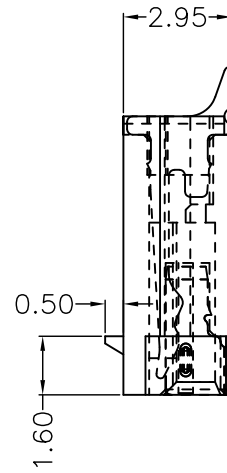

修订 REV	标记 MARK	修改摘要 REVISION DESCRIPTION	签名 SIGNATURE	日期 DATE
A0		NEW DWG		2020-07-22

		深圳市华德共创科技有限公司 Shenzhen Huade co-create Technology Co.,LTD 电话: 0755-27129737 传真: 0755-29940187			
-TOLERANCES- UNLESS OTHERWISE SPECIFIED 公差参数表		 		TITLE: 产品名称: 2.3针座-4Y	
X.X ±0.30	X.X* ±3'	APPD: 核准: 谢亮	PART NO: 产品编号: HDGC2301WR-4Y		
X.XX ±0.30	X.XX* ±2'	CHECK: 校对: 王建业	DATE	SCALE	UNIT
X.XXX ±0.10	X.XXX* ±1'	DRAW: 绘图: 黄艳兰	2020-07-22	1:1	mm
					CODE NUMBER A001