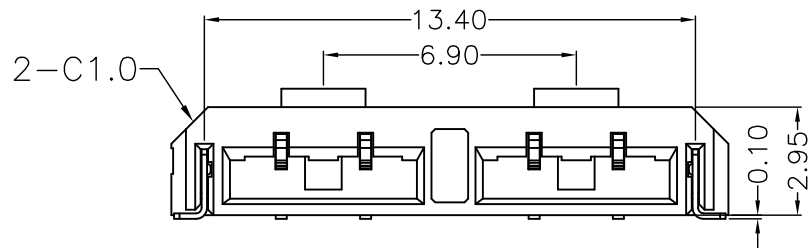

修订 REV	标记 MARK	修改摘要 REVISION DESCRIPTION	签名 SIGNATURE	日期 DATE
A0		NEW DWG		2020-07-22

		深圳市华德共创科技有限公司 Shenzhen Huade co-create Technology Co.,LTD 电话: 0755-27129737 传真: 0755-29940187			
-TOLERANCES- UNLESS OTHERWISE SPECIFIED 公差参数表		 		TITLE: 产品名称: 2.3针座-4Y	
X.X ±0.30	X.X* ±3'	APPD: 核准: 谢亮	PART NO: 产品编号: HDGC2301WR-4Y		
X.XX ±0.30	X.XX* ±2'	CHECK: 校对: 王建业	DATE	SCALE	UNIT
X.XXX ±0.10	X.XXX* ±1'	DRAW: 绘图: 黄艳兰	2020-07-22	1:1	mm
					CODE NUMBER A001