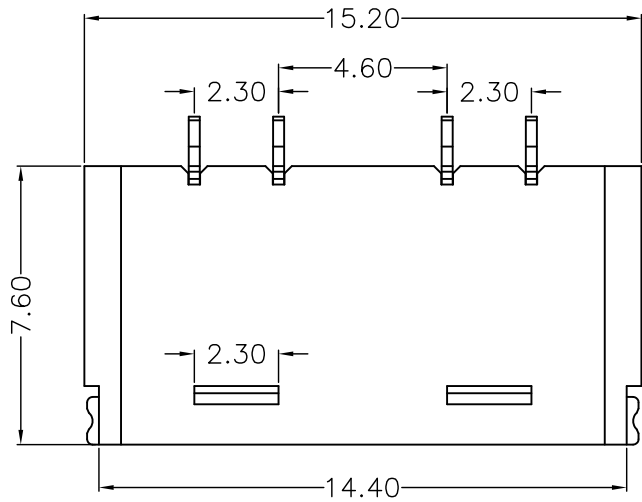

修订 REV	标记 MARK	修改摘要 REVISION DESCRIPTION	签名 SIGNATURE	日期 DATE
A0		NEW DWG		2020-07-22

		深圳市华德共创科技有限公司 Shenzhen Huade co-create Technology Co.,LTD 电话: 0755-27129737 传真: 0755-29940187			
-TOLERANCES- UNLESS OTHERWISE SPECIFIED 公差参数表		 		TITLE: 产品名称: 2.3针座-4Y	
X.X ±0.30	X.X* ±3'	APPD: 核准: 谢亮	PART NO: 产品编号: HDGC2301WR-4Y		
X.XX ±0.30	X.XX* ±2'	CHECK: 校对: 王建业	DATE	SCALE	UNIT
X.XXX ±0.10	X.XXX* ±1'	DRAW: 绘图: 黄艳兰	2020-07-22	1:1	mm
					CODE NUMBER A001