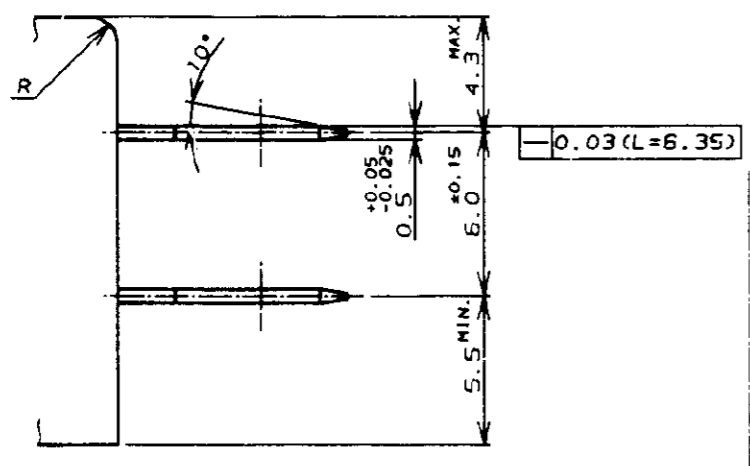

NUMBER C-174587
METRIC

PRINT DIST
単位/ DIMENSIONS IN MM. DO NOT SCALE PRINT

RECOMMENDABLE DIMENSIONS OF 2Pos TAB
2極タブ推奨仕様図

(A) : タブショルダーを突当てとする場合 SHOULDERED TYPE TAB
(B) : 部品樹脂部を突当てとする場合 MOLD TYPE TAB

注記:
① タブ穴はバリがなく、穴縁部のダレは 0.08 以下であること。
② タイプ (B) 仕様図の指示なき寸法部はタイプ (A) と共通とする。

NOTES:
① NO BURRS ARE ALLOWED ON THE TAB HOLE EDGES, AND THE SHEAR DROOP SHALL NOT EXCEED 0.08mm.
② FOR THE DIMENSION NOT SHOWN IN TYPE (B) TAB DWG. APPLY THE COMMON DIMENSION SHOWN IN TYP (A) TAB DWG.

注記:
1. 通用製品規格 : 108-5126
2. 通用コンタクト製品番号 : 170324-1, 170325-1, 170326-1
3. 本コネクタは、左図に示す仕様の2極タブに適合する。
④ 材料 : 6/6 ナイロン (UL94V-0)
⑤ 材料 : 6/6 ナイロン (UL94V-2)

NOTES:
1. PRODUCT SPEC , 108-5126
2. APPLIED CONTACT P/N : 170324-1, 170325-1, 170326-1
3. THIS CONNECTOR APPLIED FOR 2Pos. TAB. (SEE DETAIL)
④ MATERIAL : 6/6 NYLON (UL94V-0)
⑤ MATERIAL : 6/6 NYLON (UL94V-2)
⑥ OBSOLETE PARTS: OBSOLETE CIS STREAMLINING PER D.RENAUD/D.SINISI
⑦ MATERIAL: PA66, UL94 V-0, GWIT 775°C

⑥ OBSOLETE

Copyright ©1987年 AMP (Japan), LTD. ALL RIGHTS RESERVED.		Copyright ©1987 AMP (Japan), LTD. ALL RIGHTS RESERVED.		AMP 日本エー・エム・ピー株式会社 Tokyo, Japan	
C5	REVISED PER ECR-19-002938	BH	E.W	25FEB 2019	電線電線範囲 (WIRE RANGE)
C4	REVISED PER ECR-18-015822	BH	E.W	21NOV 2018	mm ² (AWG -)
C3	REVISED PER ECR-18-006574	BH	RP	30MAY 2018	絶縁外径 (INSULATION DIA.)
C2	REVISED PER ECO-10-000444	KK	AEGJAN10		名称 (NAME)
C1	REDRAWN W/O CHANGE FJOC-1704-04				187 SERIES POSITIVE LOCK (MA- []) 2Pos. HSG. 187 シリーズ ポジティブロック (マーク) 2極 ハウジング 確性ガイド付
LTR	変更 (REVISION RECORD)	DR	CHK	DATE	材料 (MATERIAL) 注参照 ④⑤ SEE NOTES
					仕上 (FINISH)
					一般公差 (GENERAL TOLERANCE)
					10mm ±0.2 10mm ±0.25 30mm ±0.3 公差: 3°
					備考 (REMARK)
					LOC 番号 (No.)
					B J C-174587
					尺度 (SCALE)
					4-1
					REV. C5 SHEET 1 OF 1