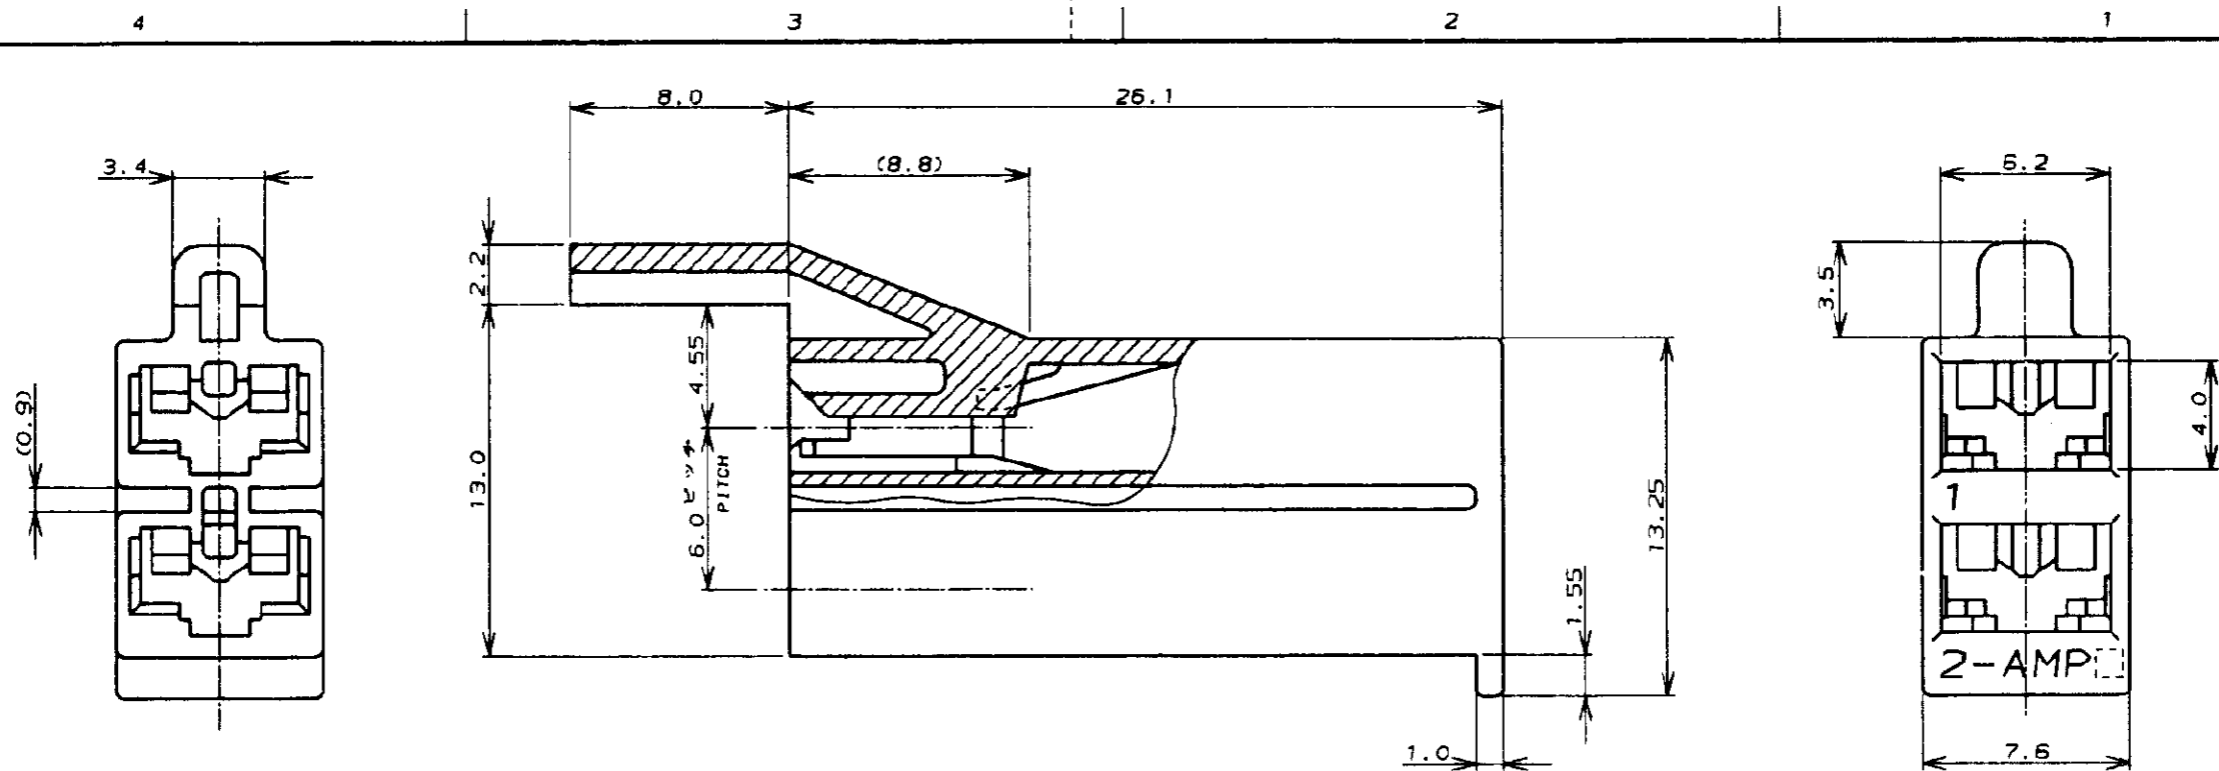

NUMBER C-174587
METRIC

PRINT DIST
単位/ DIMENSIONS IN MM. DO NOT SCALE PRINT

RECOMMENDABLE DIMENSIONS OF 2Pos TAB
2極タブ推奨仕様図

(A) : タブショルダーを突当てとする場合 SHOULDERED TYPE TAB
(B) : 部品樹脂部を突当てとする場合 MOLD TYPE TAB

注記:
① タブ穴はバリがなく、穴縁部のダレは 0.08 以下であること。
② タイプ (B) 仕様図の指示なき寸法部はタイプ (A) と共通とする。

NOTES:
① NO BURRS ARE ALLOWED ON THE TAB HOLE EDGES, AND THE SHEAR DROOP SHALL NOT EXCEED 0.08mm.
② FOR THE DIMENSION NOT SHOWN IN TYPE (B) TAB DWG. APPLY THE COMMON DIMENSION SHOWN IN TYP (A) TAB DWG.

注記:
1. 通用製品規格 : 108-5126
2. 通用コンタクト製品番号 : 170324-1, 170325-1, 170326-1
3. 本コネクタは、左図に示す仕様の2極タブに適合する。
④ 材料 : 6/6 ナイロン (UL94V-0)
⑤ 材料 : 6/6 ナイロン (UL94V-2)

NOTES:
1. PRODUCT SPEC , 108-5126
2. APPLIED CONTACT P/N : 170324-1, 170325-1, 170326-1
3. THIS CONNECTOR APPLIED FOR 2Pos. TAB. (SEE DETAIL)
④ MATERIAL : 6/6 NYLON (UL94V-0)
⑤ MATERIAL : 6/6 NYLON (UL94V-2)
⑥ OBSOLETE PARTS: OBSOLETE CIS STREAMLINING PER D.RENAUD/D.SINISI
⑦ MATERIAL: PA66, UL94 V-0, GWIT 775°C