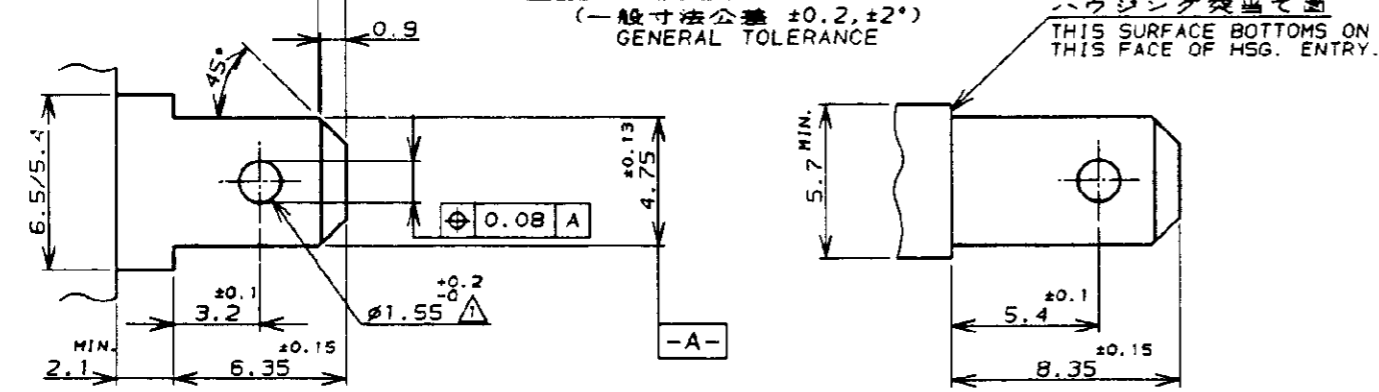

NUMBER C-174587
METRIC

PRINT DIST
単位/ DIMENSIONS IN MM. DO NOT SCALE PRINT

RECOMMENDABLE DIMENSIONS OF 2Pos TAB
2極タブ推奨仕様図

(A) : タブショルダーを突当てとする場合 SHOULDERED TYPE TAB
(B) : 部品樹脂部を突当てとする場合 MOLD TYPE TAB

注記:
① タブ穴はバリがなく、穴縁部のダレは 0.08 以下であること。
② タイプ (B) 仕様図の指示なき寸法部はタイプ (A) と共通とする。

NOTES:
① NO BURRS ARE ALLOWED ON THE TAB HOLE EDGES, AND THE SHEAR DROOP SHALL NOT EXCEED 0.08mm.
② FOR THE DIMENSION NOT SHOWN IN TYPE (B) TAB DWG. APPLY THE COMMON DIMENSION SHOWN IN TYP (A) TAB DWG.

注記:
1. 通用製品規格 : 108-5126
2. 通用コンタクト製品番号 : 170324-1, 170325-1, 170326-1
3. 本コネクタは、左図に示す仕様の2極タブに適合する。
④ 材料 : 6/6 ナイロン (UL94V-0)
⑤ 材料 : 6/6 ナイロン (UL94V-2)

NOTES:
1. PRODUCT SPEC , 108-5126
2. APPLIED CONTACT P/N : 170324-1, 170325-1, 170326-1
3. THIS CONNECTOR APPLIED FOR 2Pos. TAB. (SEE DETAIL)
④ MATERIAL : 6/6 NYLON (UL94V-0)
⑤ MATERIAL : 6/6 NYLON (UL94V-2)
⑥ OBSOLETE PARTS: OBSOLETE CIS STREAMLINING PER D.RENAUD/D.SINISI
⑦ MATERIAL: PA66, UL94 V-0, GWIT 775°C