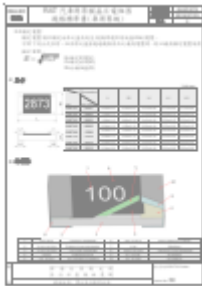

产品标签
箱 下载

规格类似
☆ 收藏

Pin to Pin

发送到邮

Microsoft Word - IE-SP-070(2018.07... 1 / 10 100%

1

2

3