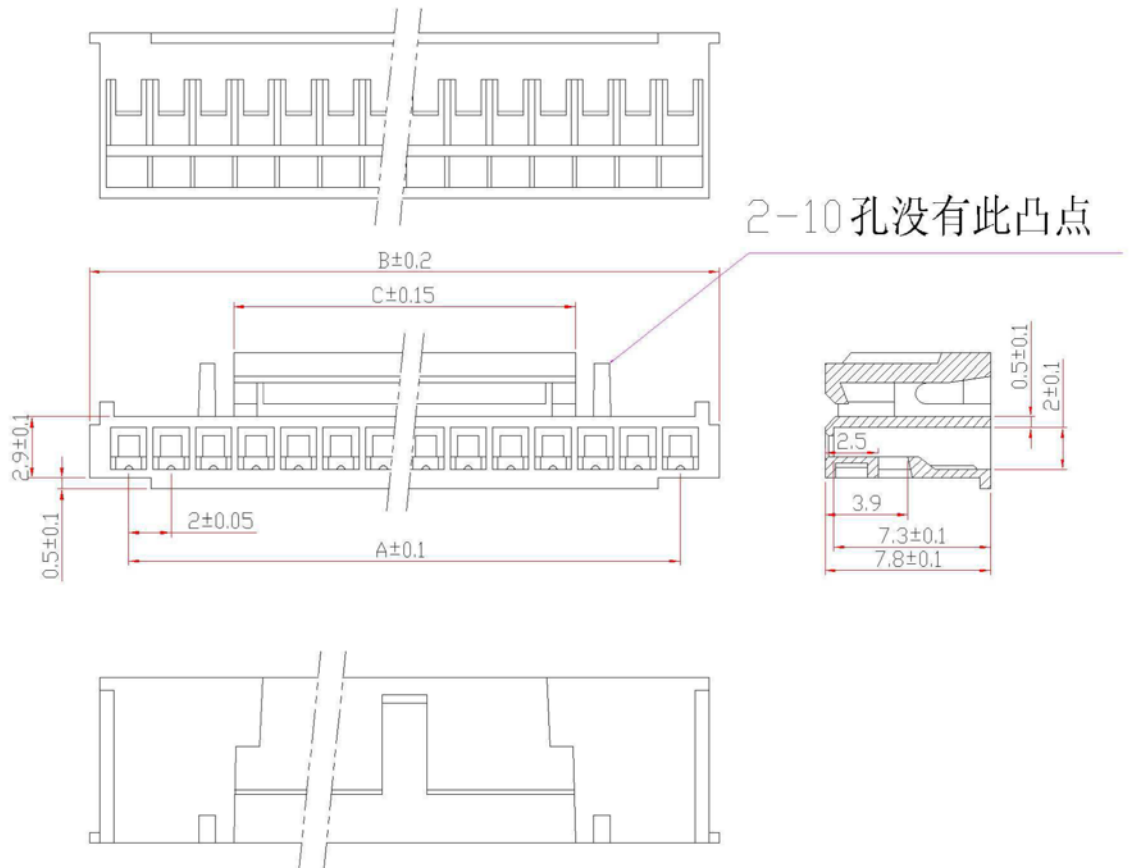

## 产品规格书

编 号

PB141

版 本 号

19

产品名称

HY 线对板连接器

产品编号

### 连接器

物料名称	物料号	A	B	C	物料名称	物料号	A	B	C
HY-2Y		2.0	5.6	2.3	HY- 9Y		16.0	19.6	12.3
HY-3Y		4.0	7.6	3.2	HY-10Y		18.0	21.6	12.3
HY-4Y		6.0	9.6	4.3	HY-11Y		20.0	23.6	16.2
HY-5Y		8.0	11.6	4.3	HY-12Y		22.0	25.6	16.2
HY-6Y		10.0	13.6	8.3	HY-13Y		24.0	27.6	16.2
HY-7Y		12.0	15.6	10.3	HY-14Y		26.0	29.6	16.2
HY-8Y		14.0	17.6	12.3					