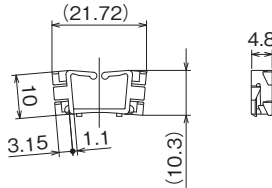

はめ込み取付/
Insertion Mounting

材料 Material

- ナイロン66 (色調：ナチュラル) **UL94 V-2** : EDS-1~3
- Nylon 66 (Color : Natural) **UL94 V-0** : EDS-4, -0607M

※ V0タイプは品番末尾に“V0”が付きます。
(ロット数・納期はお問い合わせ下さい。)

For V0 type, “V0” is added to the end of the part No.
(With regard to lot size and lead time, please contact us.)

EDS-1~3

取付仕様図 / Specification drawing

EDS-4

取付仕様図 / Specification drawing

EDS-0607M

取付仕様図 / Specification drawing

品番 Part No.	取付板厚 Panel thickness	色調 Color	包装単位 Std. Package
EDS-1	0.8~1.2	ブラック/Black	100 個/pcs.
EDS-2	1.2~1.6	ナチュラル/Natural	
EDS-3	1.6~2.0	グレー/Gray	
EDS-4	0.8~2.0	ナチュラル/Natural	1,000 個/pcs.
EDS-0607M	0.8~1.2	ブラック/Black	1,000 個/pcs.

UL ...UL1565 取得品 / UL1565 recognized product (単位 / Unit : mm)