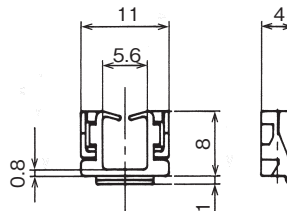

EDS-1~3

取付仕様図 / Specification drawing

EDS-4

取付仕様図 / Specification drawing

EDS-0607M

取付仕様図 / Specification drawing

品番 Part No.	取付板厚 Panel thickness	色調 Color	包装単位 Std. Package
EDS-1	0.8~1.2	ブラック/Black	100 個/pcs.
EDS-2	1.2~1.6	ナチュラル/Natural	
EDS-3	1.6~2.0	グレー/Gray	
EDS-4	0.8~2.0	ナチュラル/Natural	1,000 個/pcs.
EDS-0607M	0.8~1.2	ブラック/Black	1,000 個/pcs.

UL ...UL1565 取得品 / UL1565 recognized product (単位 / Unit : mm)