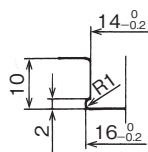

EDS-1~3

取付仕様図 / Specification drawing

EDS-4

取付仕様図 / Specification drawing

EDS-0607M

取付仕様図 / Specification drawing

品番 Part No.	取付板厚 Panel thickness	色調 Color	包装単位 Std. Package
EDS-1	0.8~1.2	ブラック/Black	100 個/pcs.
EDS-2	1.2~1.6	ナチュラル/Natural	
EDS-3	1.6~2.0	グレー/Gray	
EDS-4	0.8~2.0	ナチュラル/Natural	1,000 個/pcs.
EDS-0607M	0.8~1.2	ブラック/Black	1,000 個/pcs.

UL ...UL1565 取得品 / UL1565 recognized product (単位 / Unit : mm)