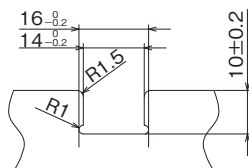

EDS-1~3

取付仕様図 / Specification drawing

EDS-4

取付仕様図 / Specification drawing

EDS-0607M

取付仕様図 / Specification drawing

品番 Part No.	取付板厚 Panel thickness	色調 Color	包装単位 Std. Package
EDS-1	0.8~1.2	ブラック/Black	100 個/pcs.
EDS-2	1.2~1.6	ナチュラル/Natural	
EDS-3	1.6~2.0	グレー/Gray	
EDS-4	0.8~2.0	ナチュラル/Natural	1,000 個/pcs.
EDS-0607M	0.8~1.2	ブラック/Black	1,000 個/pcs.

UL ...UL1565 取得品 / UL1565 recognized product (単位 / Unit : mm)