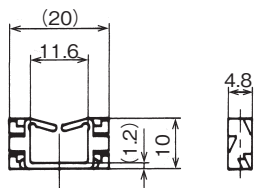

はめ込み取付/
Insertion Mounting

材料 Material

- ナイロン66 (色調：ナチュラル) **UL94 V-2** : EDS-1~3
- Nylon 66 (Color : Natural) **UL94 V-0** : EDS-4, -0607M

※ V0タイプは品番末尾に“V0”が付きます。
(ロット数・納期はお問い合わせ下さい。)

For V0 type, “V0” is added to the end of the part No.
(With regard to lot size and lead time, please contact us.)

EDS-1~3

取付仕様図 / Specification drawing

EDS-4

取付仕様図 / Specification drawing

EDS-0607M

取付仕様図 / Specification drawing

品番 Part No.	取付板厚 Panel thickness	色調 Color	包装単位 Std. Package
EDS-1	0.8~1.2	ブラック/Black	100 個/pcs.
EDS-2	1.2~1.6	ナチュラル/Natural	
EDS-3	1.6~2.0	グレー/Gray	
EDS-4	0.8~2.0	ナチュラル/Natural	1,000 個/pcs.
EDS-0607M	0.8~1.2	ブラック/Black	1,000 個/pcs.

UL ...UL1565 取得品 / UL1565 recognized product (単位 / Unit : mm)