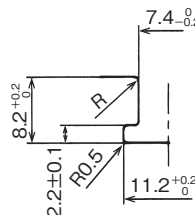

EDS-1~3

取付仕様図 / Specification drawing

EDS-4

取付仕様図 / Specification drawing

EDS-0607M

取付仕様図 / Specification drawing

品番 Part No.	取付板厚 Panel thickness	色調 Color	包装単位 Std. Package
EDS-1	0.8~1.2	ブラック/Black	100 個/pcs.
EDS-2	1.2~1.6	ナチュラル/Natural	
EDS-3	1.6~2.0	グレー/Gray	
EDS-4	0.8~2.0	ナチュラル/Natural	1,000 個/pcs.
EDS-0607M	0.8~1.2	ブラック/Black	1,000 個/pcs.

UL ...UL1565 取得品 / UL1565 recognized product (単位 / Unit : mm)