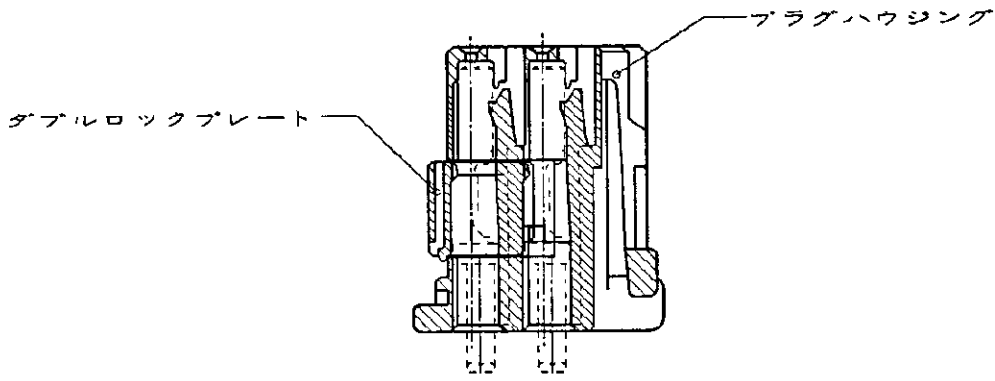

NUMBER
C-179054

METRIC
三角錐 (3rd ANGLE PROJECTION)

PRINT DIST

単位: 寸法 DIMENSIONS IN MM. DO NOT SCALE PRINT

断面 A-A
(SECT. A-A)

NOTES;

1. THE MATING CAP HOUSING PART NUMBER, 179059
2. APPLIED CONTACT PART NUMBER, 175265
3. APPLICABLE PRODUCT SPEC NO. 108-5452

注:

1. 嵌合相手ハウジング型番: 179059
2. 内装するリセパタクルコンタクト型番: 175265
3. 適用製品規格番号: 108-5452

Copyright ©1995年 日本エー・エム・ピー株式会社		Copyright ©1995 AMP (Japan), LTD. ALL RIGHTS RESERVED.		灰 (GRAY) 色 (COLOR)	179054-6 P/N
名称 (NAME) 16極 プラグハウジング アッセンブリ .040 シリーズ マルチロック I/O コネクタ MK-II 16pos. PLUG HOUSING ASS'Y .040 SERIES MULTILOCK I/O CONN. MK-II				AMP 日本エー・エム・ピー株式会社 Tokyo, Japan	
材料 (MATERIAL) PBT		色 (COLOR) 表参照 SEE TABLE		一般公差 (GENERAL TOLERANCE) 10以下: ±0.2 10を超え 30以下: ±0.25 30を超え 100以下: ±0.3 ※ 底: ±3°	
作成 FJ00-0035-93 作成者 JK KO 2/28/95		DR. Y. Nishida 2/28/95 DE. Y. Nishida 2/28/95		LOC 番号 (NO.) B J C-179054	
LTR 変更 (REVISION RECORD)		DR CHK DATE CHK. K. Oda 2/28/95 APP. K. Oda 2/28/95		尺度 (SCALE) REV. SHEET 2-1 0 1 OF 1	