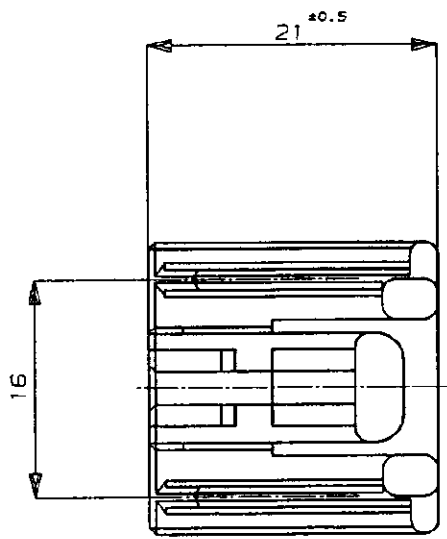

NUMBER
C-179054

METRIC
三角錐 (3rd ANGLE PROJECTION)

PRINT DIST

単位: 寸法 DIMENSIONS IN MM. DO NOT SCALE PRINT

断面 A-A
(SECT. A-A)

NOTES;

1. THE MATING CAP HOUSING PART NUMBER, 179059
2. APPLIED CONTACT PART NUMBER, 175265
3. APPLICABLE PRODUCT SPEC NO. 108-5452

注:

1. 嵌合相手ハウジング型番: 179059
2. 内装するリセパタクルコンタクト型番: 175265
3. 適用製品規格番号: 108-5452

Copyright ©1995年 日本エー・エム・ピー株式会社		Copyright ©1995 AMP (Japan), LTD. ALL RIGHTS RESERVED.		灰 (GRAY) 色 (COLOR)	179054-6 P/N
名称 (NAME) 16極 プラグハウジング アッセンブリ .040 シリーズ マルチロック I/O コネクタ MK-II 16pos. PLUG HOUSING ASS'Y .040 SERIES MULTILOCK I/O CONN. MK-II				AMP 日本エー・エム・ピー株式会社 Tokyo, Japan	
材料 (MATERIAL) PBT		色 (COLOR) 表参照 SEE TABLE		一般公差 (GENERAL TOLERANCE) 10以下: ±0.2 10を超え 30以下: ±0.25 30を超え 100以下: ±0.3 ※ 底: ±3°	
作成 FJ00-0035-93 作成者 JK KO 2/28/95		DR. Y. Nishida 2/28/95 DE. Y. Nishida 2/28/95		LOC 番号 (NO.) B J C-179054	
LTR 変更 (REVISION RECORD)		DR CHK DATE CHK. K. Oda 2/28/95 APP. K. Oda 2/28/95		尺度 (SCALE) REV. SHEET 2-1 0 1 OF 1	

(CUSTOMER DRAWING) 参考 ☑ 面