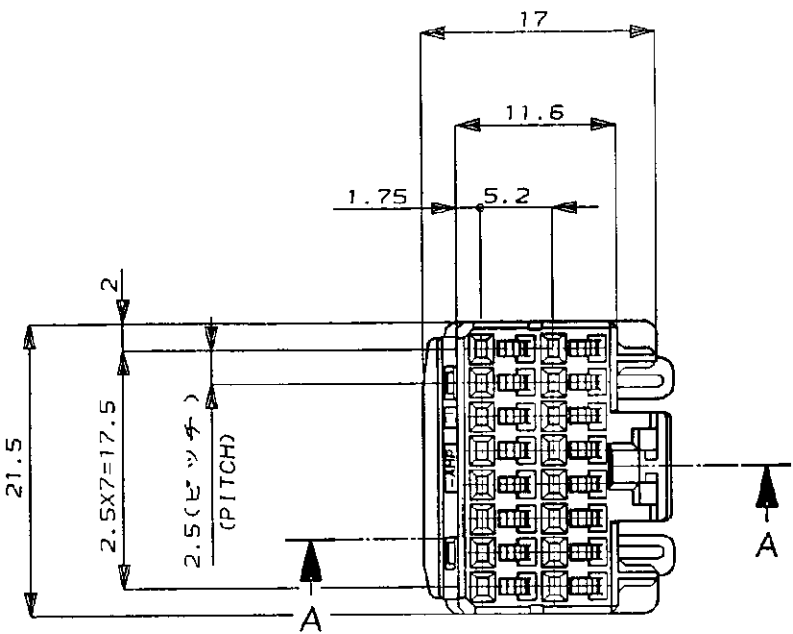

NUMBER
C-179054

METRIC
三角錐 (3rd ANGLE PROJECTION)

PRINT DIST

単位: 寸法 DIMENSIONS IN MM. DO NOT SCALE PRINT

断面 A-A
(SECT. A-A)

NOTES;

1. THE MATING CAP HOUSING PART NUMBER, 179059
2. APPLIED CONTACT PART NUMBER, 175265
3. APPLICABLE PRODUCT SPEC NO. 108-5452

注:

1. 嵌合相手ハウジング型番: 179059
2. 内装するリセパタクルコンタクト型番: 175265
3. 適用製品規格番号: 108-5452

Copyright ©1995年 日本エー・エム・ピー株式会社		Copyright ©1995 AMP (Japan), LTD. ALL RIGHTS RESERVED.		灰 (GRAY) 色 (COLOR)	179054-6 P/N
名称 (NAME) 16極 プラグハウジング アッセンブリ .040 シリーズ マルチロック I/O コネクタ MK-II 16pos. PLUG HOUSING ASS'Y .040 SERIES MULTILOCK I/O CONN. MK-II				AMP 日本エー・エム・ピー株式会社 Tokyo, Japan	
材料 (MATERIAL) PBT		色 (COLOR) 表参照 SEE TABLE		一般公差 (GENERAL TOLERANCE) 10以下: ±0.2 10を超え 30以下: ±0.25 30を超え 100以下: ±0.3 ※ 底: ±3°	
作成 FJ00-0035-93 作成者 JK KO 2/28/95		DR. Y. Nishida 2/28/95 DE. Y. Nishida 2/28/95		LOC 番号 (NO.) B J C-179054	
LTR 変更 (REVISION RECORD)		DR CHK DATE CHK. K. Oda 2/28/95 APP. K. Oda 2/28/95		尺度 (SCALE) REV. SHEET 2-1 0 1 OF 1	