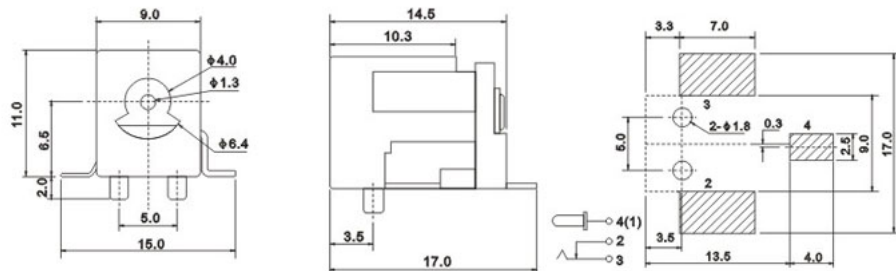

电源插座DC-088

發布時間: 2013-09-11 浏览: 136次

产品描述

技术指标:

使用温度范围	-20-70°C	耐压	AC250V(50Hz)/min
额定负荷	DC 30V 0.5A-2.0A	动作力	3~20N
接触电阻	≤0.05Ω	寿命	5000次
绝缘电阻	≥100MΩ		

产品应用范围:

- 1、影音产品: MP3、MP4、DVD、音响;
- 2、数码产品: 数码相机、数码摄像机等;
- 3、遥控器: 汽车、安防、数码产品之遥控器;
- 4、通讯产品: 手机、车载话机、电话机、楼宇设备、PDA等;
- 5、家用电器: 电视机、微波炉、电饭煲、电子人体秤等;
- 6、安防产品: 可视对讲机等;
- 7、玩具: 电子玩具等;
- 8、电脑产品: 摄像头、录音笔、显示器、键盘等;
- 9、健身器材: 跑步机、按摩椅等;
- 10、医疗器材: 血压计、体温计等;