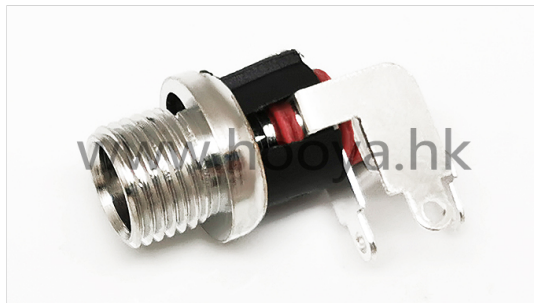

产品中心  
PRODUCTS

DC 电源插座 (DIP)

当前位置: 首页 - 产品中心 - DC 电源插座 (DIP)

- Legion
- USB3.0高速数据线系列
- 摇摆开关
- ROCKTEK
- XLR 插座
- XLR音响组合插座
- SPEAKON 连接器
- 6.35 耳机插座
- 2.5 & 3.5耳机插座
- DC插座
- 轻触开关
- 电筒开关
- 拨动开关
- 金属按键开关
- 按键开关
- USB 插座
- DIN 插座
- 连接器
- 微动开关
- AV 插座
- LIN 电池座

DC-01240M

發布時間: 2020-08-24 瀏覽: 2次

產品描述

技术指标:

使用温度范围	-20-70°C	耐压	AC500V(50Hz)/min
额定负荷	DC 30V 0.5A-2.0A	动作力	3~20N
接触电阻	≤0.05Ω	寿命	5000次
绝缘电阻	≥100MΩ		

产品应用范围:

- 1、影音产品: MP3、MP4、DVD、音响;
- 2、数码产品: 数码相机、数码摄像机等;
- 3、遥控器: 汽车、安防、数码产品之遥控器;
- 4、通讯产品: 手机、车载话机、电话机、楼宇设备、PDA等;
- 5、家用电器: 电视机、微波炉、电饭煲、电子人体秤等;
- 6、安防产品: 可视对讲机等;