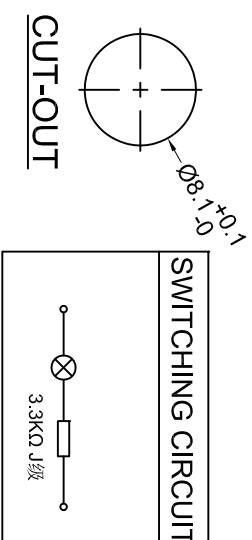

Nut Torque:5 ~ 14Nm
 Protection Grade:IP68,IK08
 Shell:Brass, Ni Plating
 Lamp Type:LED
 Lamp Color:Green
 Lamp Voltage:24V DC
 Forward current : 20mA MAX
 Lamp Life:50000H
 Operating Temperature: -20°C~80°C
 Relative Air Humidity:45%~85%
 Safety Approval:

D-SWITCH
 东莞市德松电子有限公司
 D-SWITCH ELECTRONICS CO.,LTD

公差 TOLERANCES		.X±0.5 .XX±0.3		角度 ANGLE ±1°		单位 DIMENSION UNIT		mm.	
版本 VERSION	A0	比例尺 SCALE	1:1	日期 DATE	2022.03.18	品名 TITLE	图号 DRAWING NO		
核准 APPROVED BY		核对 CHECKED BY		绘图 DRAWN BY	孙成	PBM-8111-FS-G1-S24-B8W-6012 (L-100-1007#22-GG)	1030409		
版本 VER	变更说明 CHANGE DESCRIPTION	日期 DATE	ECON NO.						