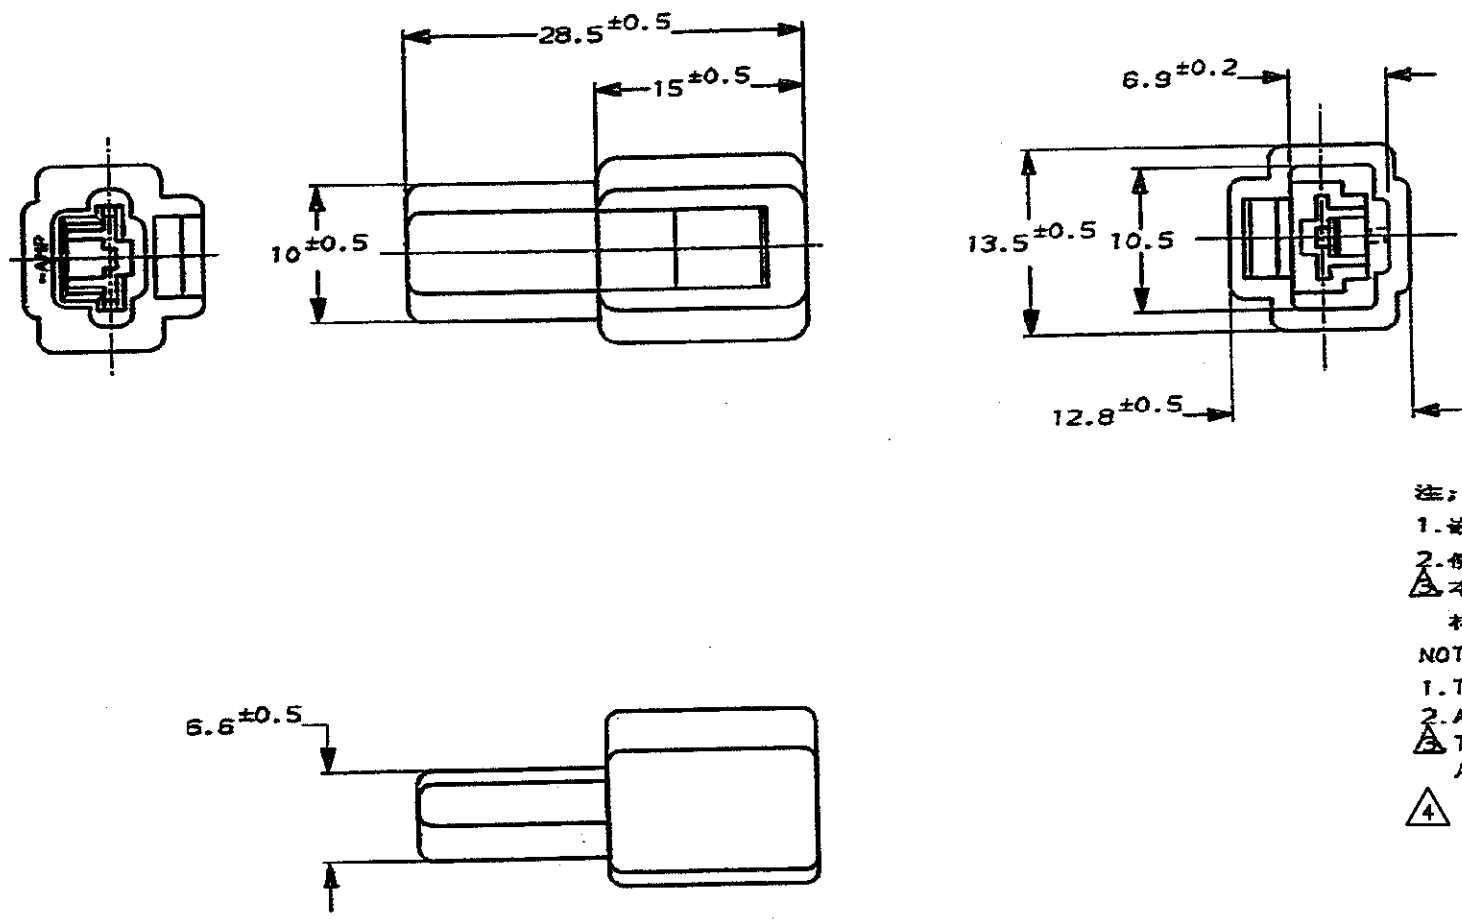

NUMBER C-172127

METRIC

ALL DIMENSIONS IN MM, DO NOT SCALE PRINT

PRINT DIST

注:
 1. 嵌合する相手ハウジングは型番172128
 2. 使用端子は型番170340, 170341, 170349
 △本品はUL難燃グレード94V-0に適合する材料により作られている

NOTE:
 1. THE MATING PLUG HOUSING, P/N 172128
 2. APPLIED CONTACT, P/N 170340, 170341, 170349
 △ THIS ITEM IS MADE FROM MATERIALS APPLICABLE TO UL FLAME CLASS 94V-0

TE Connectivity		250 シリーズ ハウジングランスコネクタ 1極 キャップ ハウジング 250 SERIES HOUSING LANCE CONNECTOR 1POS CAP HOUSING	
		一般公差 (GENERAL TOLERANCE) 寸法 (DIMENSIONS) 100μm ±0.2 100μm ±0.25 100μm ±0.3 角度 (ANGLE) ±3°	寸法 (SCALED) 2-1 図番 (REV.) C3 シート (SHEET) 1 OF 1
材料 (MATERIAL) 66 ナイロン (66 NYLON) 仕上げ (FINISH)	色 (COLOR) 自然色 (NATURAL) 位置 (LOC) B J 番号 (No.) C-172127	検査 (CHK) K. B. / 4/6'93 承認 (APP) B. O. / 4/6'93	設計 (DES) N. Yamagami / 4/6'93 承認 (APP) N. Yamagami / 4/6'93