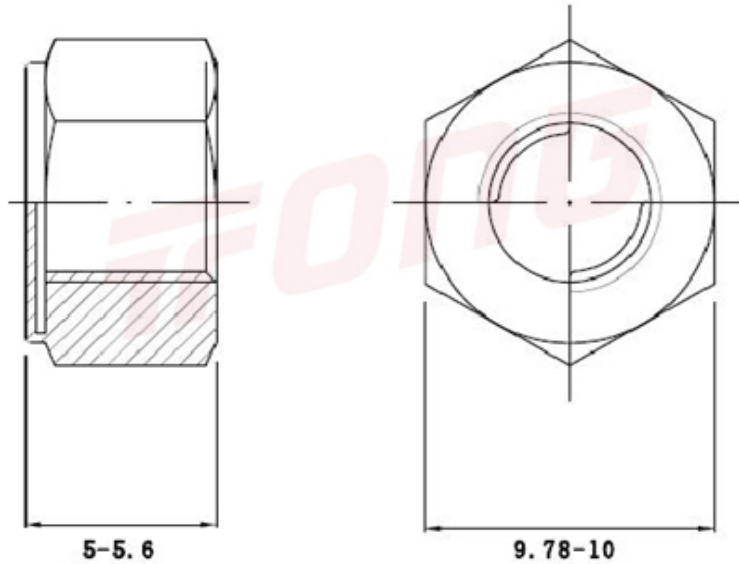

项目号 277635

\*图纸仅供参考，请以实物为准

材质	304
标准	DIN980M 插片式
规格	M6-1
项目号	277635
品名	全金属锁紧螺帽 M型 (类似DIN980M) (国产)

项目号 277635

\*图纸仅供参考，请以实物为准

材质	304
标准	DIN980M 插片式
规格	M6-1
项目号	277635
品名	全金属锁紧螺帽 M型 (类似DIN980M) (国产)

项目号 277635

\*图纸仅供参考，请以实物为准

材质	304
标准	DIN980M 插片式
规格	M6-1
项目号	277635
品名	全金属锁紧螺帽 M型 (类似DIN980M) (国产)