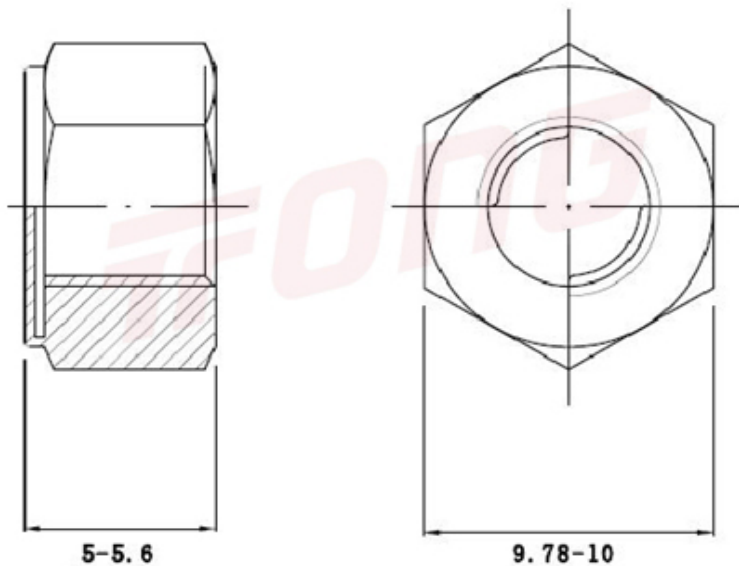

项目号 277635

\*图纸仅供参考，请以实物为准

材质	304
标准	DIN980M 插片式
规格	M6-1
项目号	277635
品名	全金属锁紧螺帽 M型 (类似DIN980M) (国产)

项目号 277635

\*图纸仅供参考，请以实物为准

材质	304
标准	DIN980M 插片式
规格	M6-1
项目号	277635
品名	全金属锁紧螺帽 M型 (类似DIN980M) (国产)

项目号 277635

\*图纸仅供参考，请以实物为准

材质	304
标准	DIN980M 插片式
规格	M6-1
项目号	277635
品名	全金属锁紧螺帽 M型 (类似DIN980M) (国产)