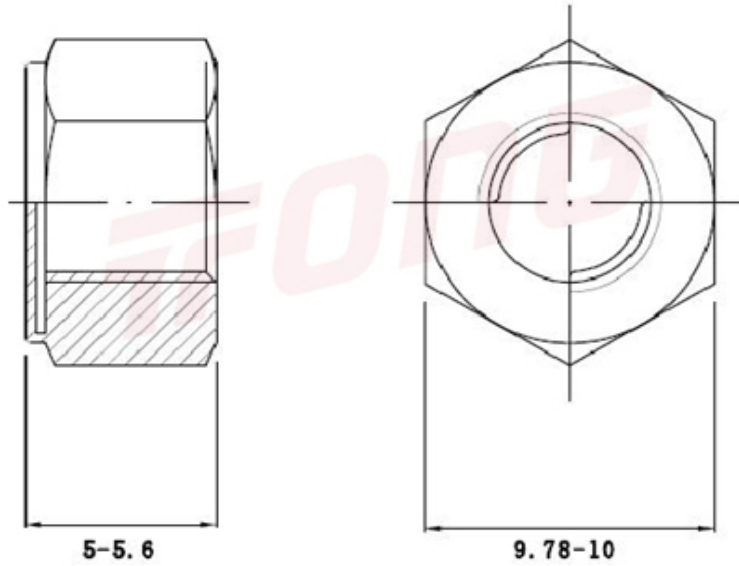

项目号 277635

\*图纸仅供参考，请以实物为准

材质	304
标准	DIN980M 插片式
规格	M6-1
项目号	277635
品名	全金属锁紧螺帽 M型 (类似DIN980M) (国产)

项目号 277635

\*图纸仅供参考，请以实物为准

材质	304
标准	DIN980M 插片式
规格	M6-1
项目号	277635
品名	全金属锁紧螺帽 M型 (类似DIN980M) (国产)

项目号 277635

\*图纸仅供参考，请以实物为准

材质	304
标准	DIN980M 插片式
规格	M6-1
项目号	277635
品名	全金属锁紧螺帽 M型 (类似DIN980M) (国产)