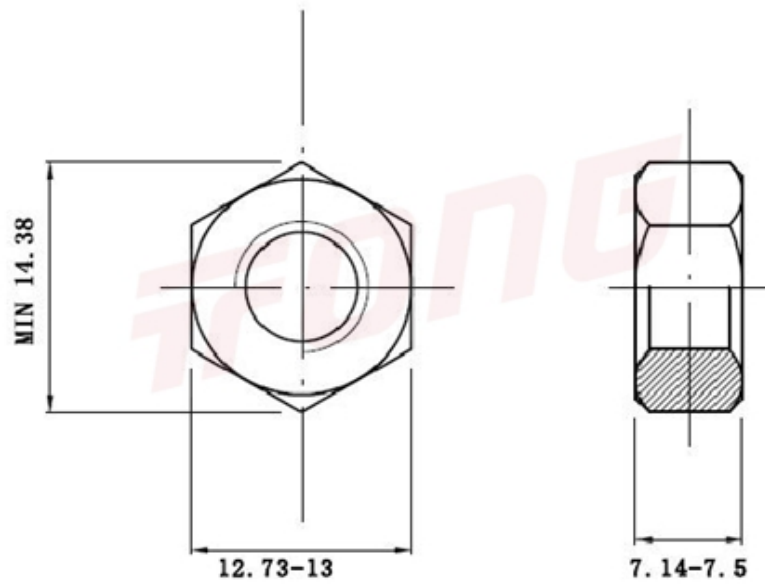

项目号 223750

*图纸仅供参考，请以实物为准

材质	304
标准	GB6175 加厚
规格	M8-1.25
项目号	223750
品名	2型六角螺帽

项目号 223750

*图纸仅供参考，请以实物为准

材质	304
标准	GB6175 加厚
规格	M8-1.25
项目号	223750
品名	2型六角螺帽