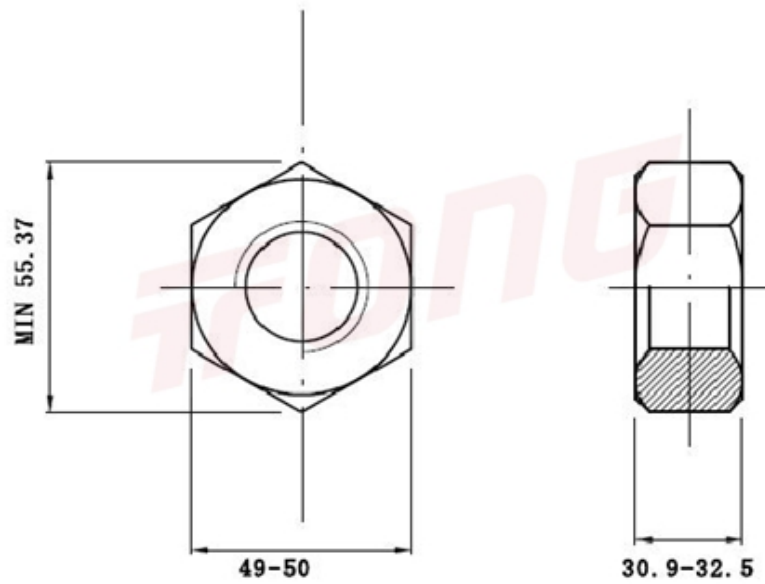

项目号 146746

\*图纸仅供参考，请以实物为准

材质	304
标准	GB6175 加厚
规格	M33-3.5
项目号	146746
品名	2型六角螺帽

项目号 146746

\*图纸仅供参考，请以实物为准

材质	304
标准	GB6175 加厚
规格	M33-3.5
项目号	146746
品名	2型六角螺帽