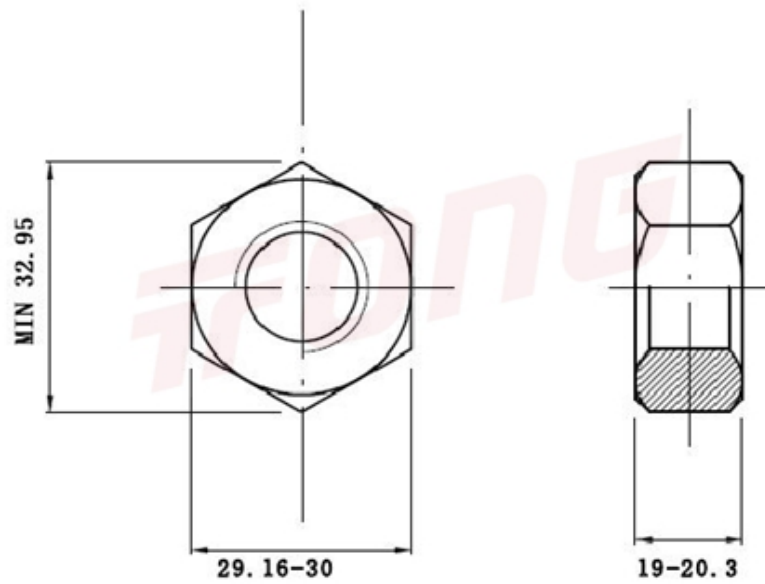

项目号 120084

*图纸仅供参考，请以实物为准

材质	304
标准	GB6175 加厚
规格	M20-2.5
项目号	120084
品名	2型六角螺帽

项目号 120084

*图纸仅供参考，请以实物为准

材质	304
标准	GB6175 加厚
规格	M20-2.5
项目号	120084
品名	2型六角螺帽