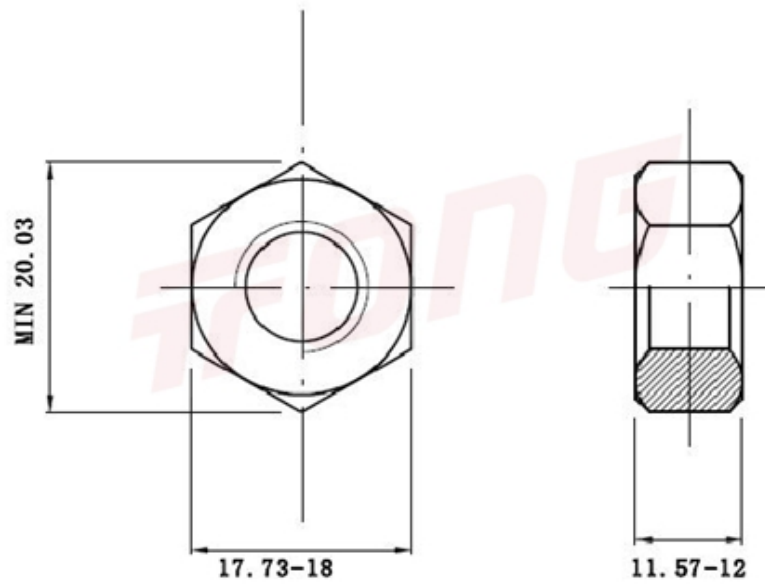

项目号 54259

*图纸仅供参考，请以实物为准

材质	304
标准	GB6175 加厚
规格	M12-1.75
项目号	54259
品名	2型六角螺帽

项目号 54259

*图纸仅供参考，请以实物为准

材质	304
标准	GB6175 加厚
规格	M12-1.75
项目号	54259
品名	2型六角螺帽