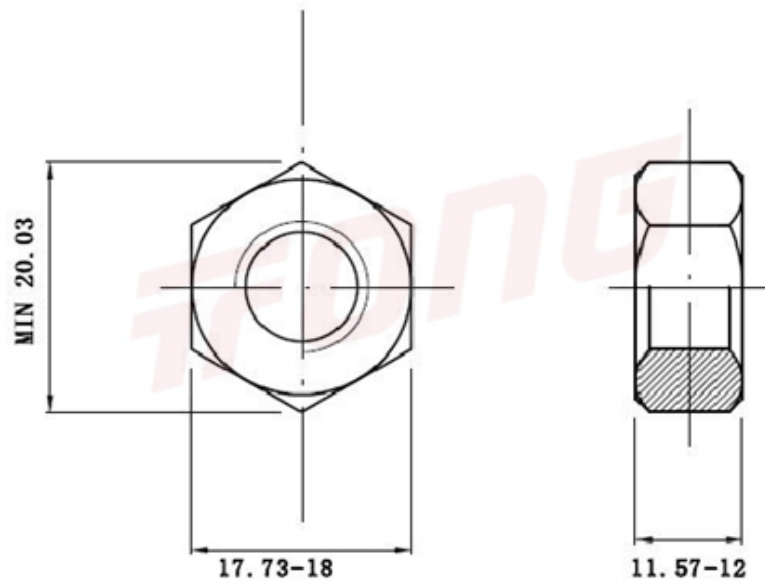

项目号 54259

*图纸仅供参考，请以实物为准

材质	304
标准	GB6175 加厚
规格	M12-1.75
项目号	54259
品名	2型六角螺帽

项目号 54259

*图纸仅供参考，请以实物为准

材质	304
标准	GB6175 加厚
规格	M12-1.75
项目号	54259
品名	2型六角螺帽