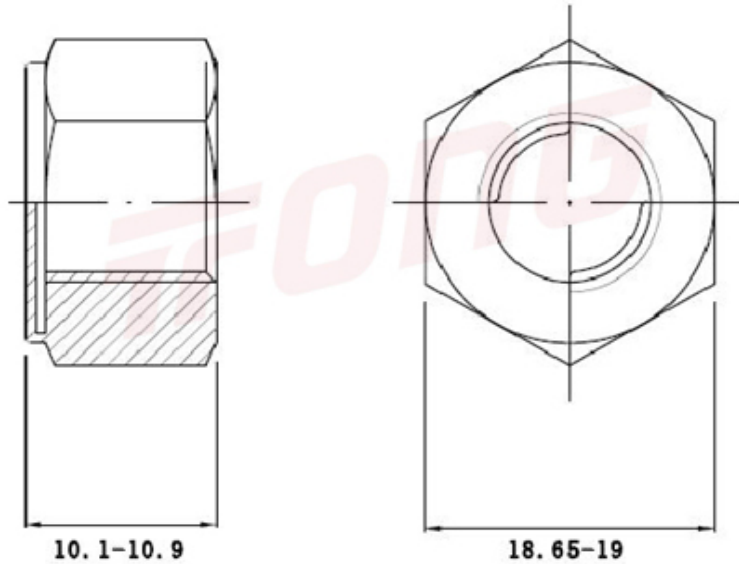

项目号 277638

*图纸仅供参考，请以实物为准

材质	304
标准	DIN980M 插片式
规格	M12-1.75
项目号	277638
品名	全金属锁紧螺帽 M型 (类似DIN980M) (国产)

项目号 277638

*图纸仅供参考，请以实物为准

材质	304
标准	DIN980M 插片式
规格	M12-1.75
项目号	277638
品名	全金属锁紧螺帽 M型 (类似DIN980M) (国产)

项目号 277638

*图纸仅供参考，请以实物为准

材质	304
标准	DIN980M 插片式
规格	M12-1.75
项目号	277638
品名	全金属锁紧螺帽 M型 (类似DIN980M) (国产)