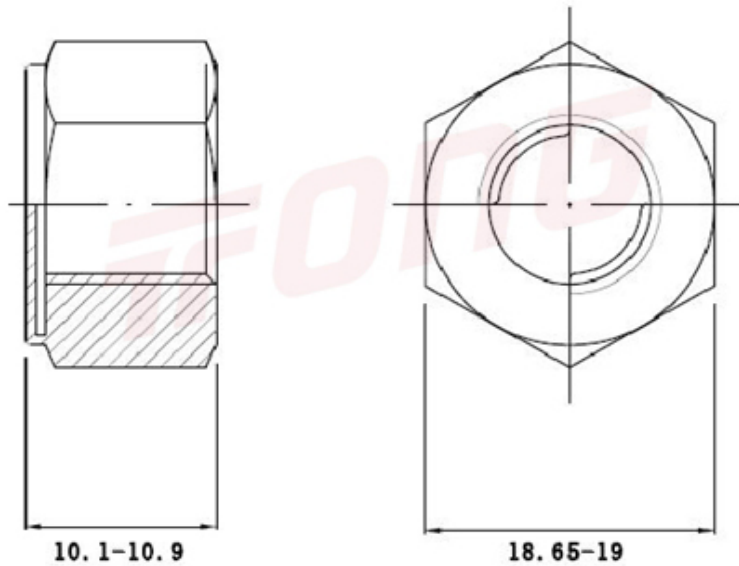

项目号 277638

*图纸仅供参考，请以实物为准

材质	304
标准	DIN980M 插片式
规格	M12-1.75
项目号	277638
品名	全金属锁紧螺帽 M型 (类似DIN980M) (国产)

项目号 277638

*图纸仅供参考，请以实物为准

材质	304
标准	DIN980M 插片式
规格	M12-1.75
项目号	277638
品名	全金属锁紧螺帽 M型 (类似DIN980M) (国产)

项目号 277638

*图纸仅供参考，请以实物为准

材质	304
标准	DIN980M 插片式
规格	M12-1.75
项目号	277638
品名	全金属锁紧螺帽 M型 (类似DIN980M) (国产)