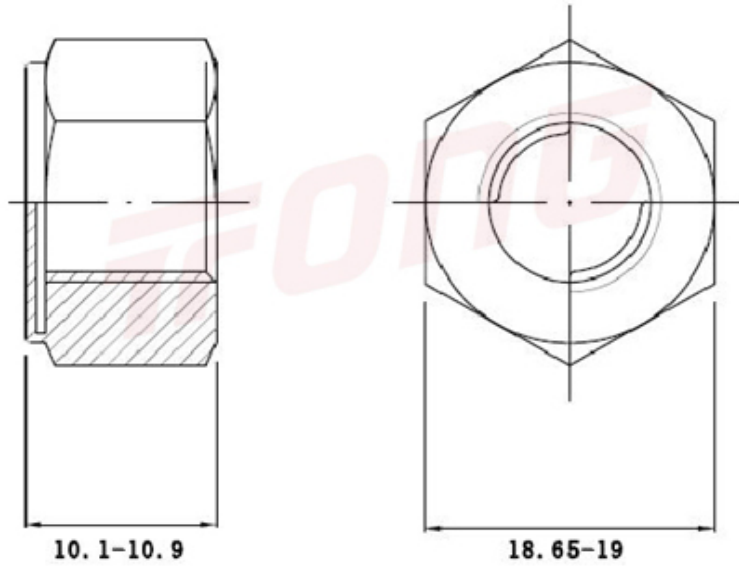

项目号 277638

*图纸仅供参考，请以实物为准

材质	304
标准	DIN980M 插片式
规格	M12-1.75
项目号	277638
品名	全金属锁紧螺帽 M型 (类似DIN980M) (国产)

项目号 277638

*图纸仅供参考，请以实物为准

材质	304
标准	DIN980M 插片式
规格	M12-1.75
项目号	277638
品名	全金属锁紧螺帽 M型 (类似DIN980M) (国产)

项目号 277638

*图纸仅供参考，请以实物为准

材质	304
标准	DIN980M 插片式
规格	M12-1.75
项目号	277638
品名	全金属锁紧螺帽 M型 (类似DIN980M) (国产)