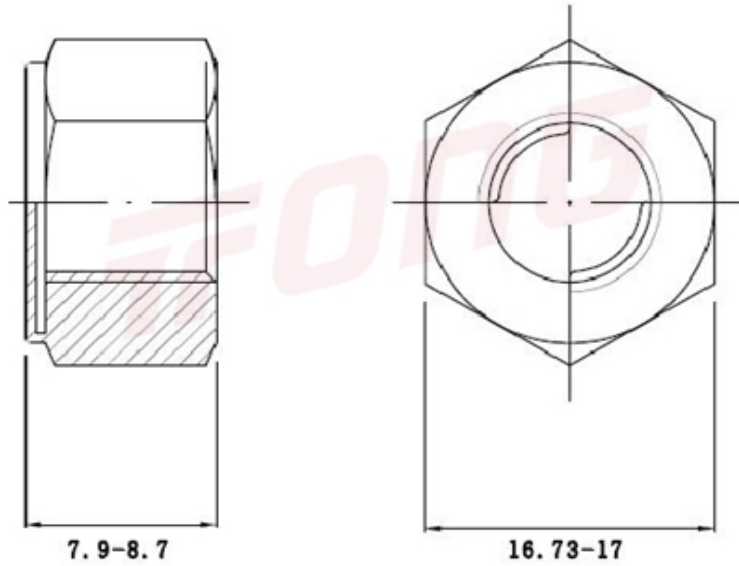

项目号 277637

*图纸仅供参考，请以实物为准

材质	304
标准	DIN980M 插片式
规格	M10-1.5
项目号	277637
品名	全金属锁紧螺帽 M型 (类似DIN980M) (国产)

项目号 277637

*图纸仅供参考，请以实物为准

材质	304
标准	DIN980M 插片式
规格	M10-1.5
项目号	277637
品名	全金属锁紧螺帽 M型 (类似DIN980M) (国产)

项目号 277637

*图纸仅供参考，请以实物为准

材质	304
标准	DIN980M 插片式
规格	M10-1.5
项目号	277637
品名	全金属锁紧螺帽 M型 (类似DIN980M) (国产)