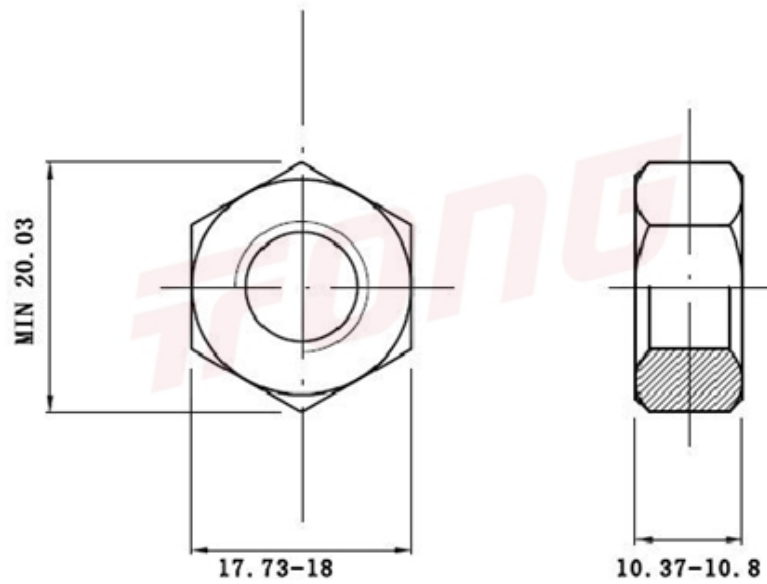

项目号 208567

*图纸仅供参考，请以实物为准

材质	304
标准	GB6170
规格	M12-1.75-LH
项目号	208567
品名	1型六角螺帽 攻左牙

项目号 208567

*图纸仅供参考，请以实物为准

材质	304
标准	GB6170
规格	M12-1.75-LH
项目号	208567
品名	1型六角螺帽 攻左牙