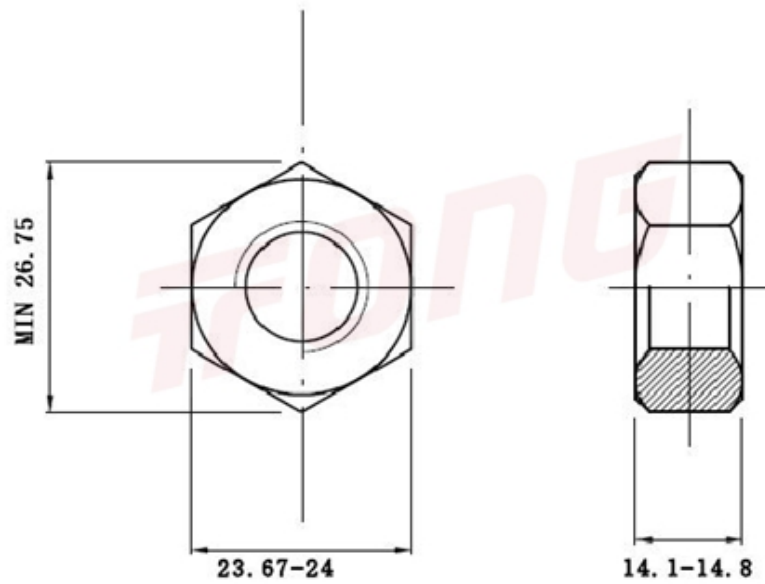

项目号 124056

*图纸仅供参考，请以实物为准

材质	304
标准	GB6170
规格	M16-2.0
项目号	124056
品名	1型六角螺帽

项目号 124056

*图纸仅供参考，请以实物为准

材质	304
标准	GB6170
规格	M16-2.0
项目号	124056
品名	1型六角螺帽