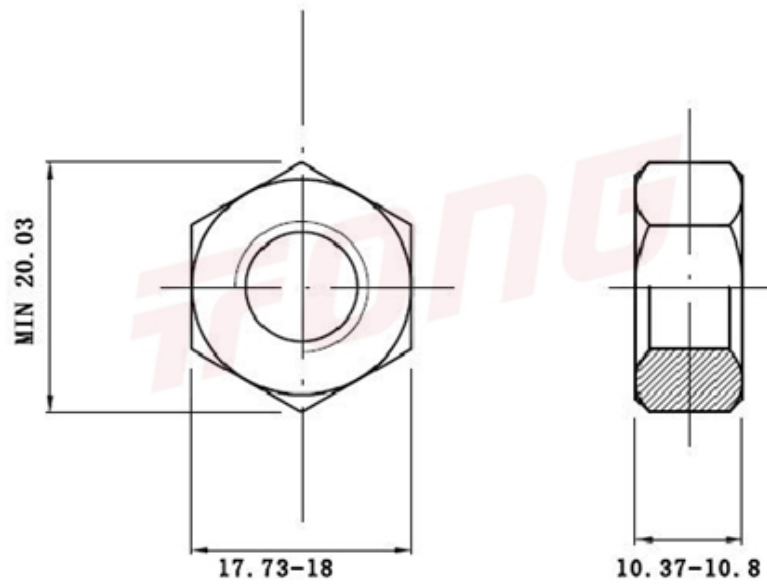

项目号 124055

\*图纸仅供参考，请以实物为准

材质	304
标准	GB6170
规格	M12-1.75
项目号	124055
品名	1型六角螺帽

项目号 124055

\*图纸仅供参考，请以实物为准

材质	304
标准	GB6170
规格	M12-1.75
项目号	124055
品名	1型六角螺帽