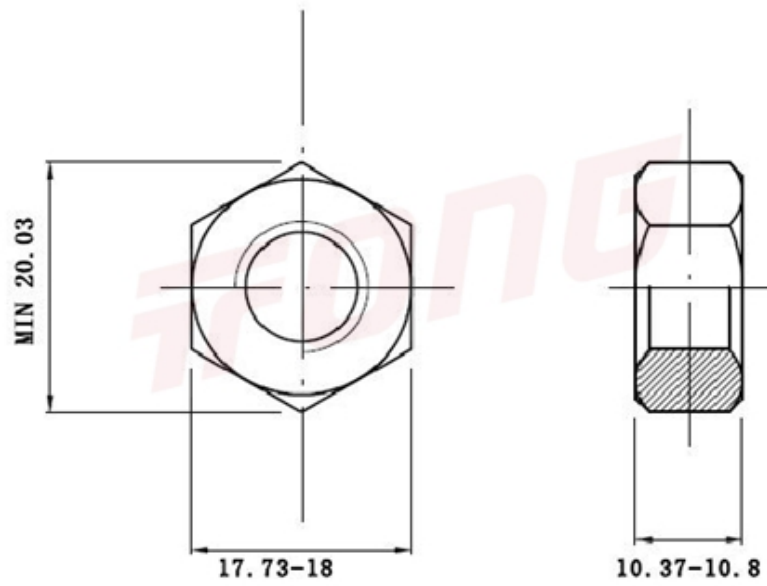

项目号 124055

\*图纸仅供参考，请以实物为准

材质	304
标准	GB6170
规格	M12-1.75
项目号	124055
品名	1型六角螺帽

项目号 124055

\*图纸仅供参考，请以实物为准

材质	304
标准	GB6170
规格	M12-1.75
项目号	124055
品名	1型六角螺帽