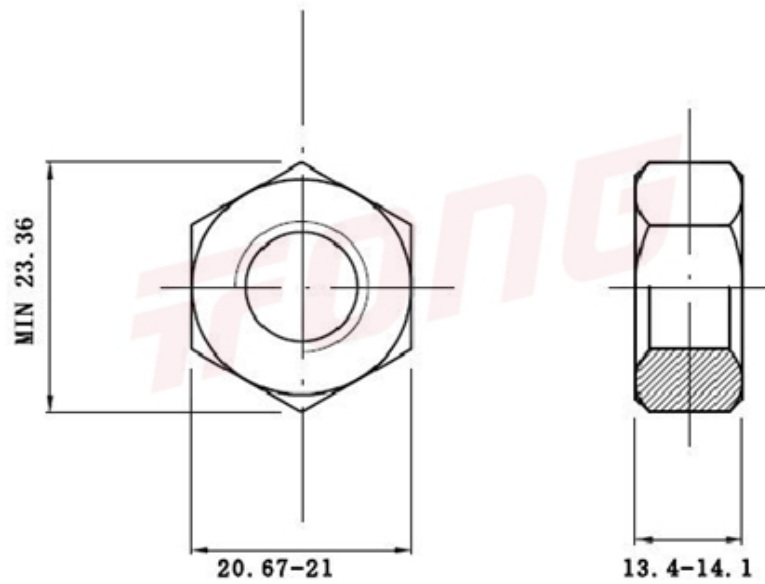

项目号 120768

\*图纸仅供参考，请以实物为准

材质	316
标准	GB6175 加厚
规格	M14-2.0
项目号	120768
品名	2型六角螺帽

项目号 120768

\*图纸仅供参考，请以实物为准

材质	316
标准	GB6175 加厚
规格	M14-2.0
项目号	120768
品名	2型六角螺帽