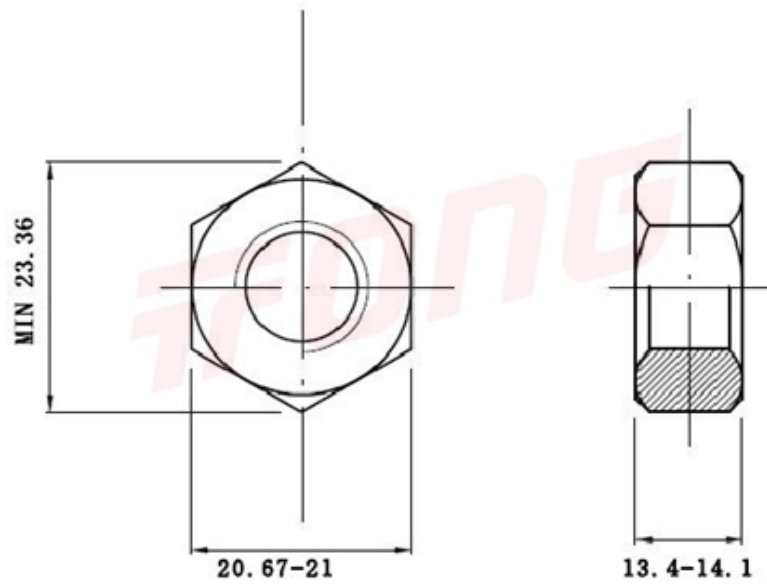

项目号 120768

\*图纸仅供参考，请以实物为准

材质	316
标准	GB6175 加厚
规格	M14-2.0
项目号	120768
品名	2型六角螺帽

项目号 120768

\*图纸仅供参考，请以实物为准

材质	316
标准	GB6175 加厚
规格	M14-2.0
项目号	120768
品名	2型六角螺帽