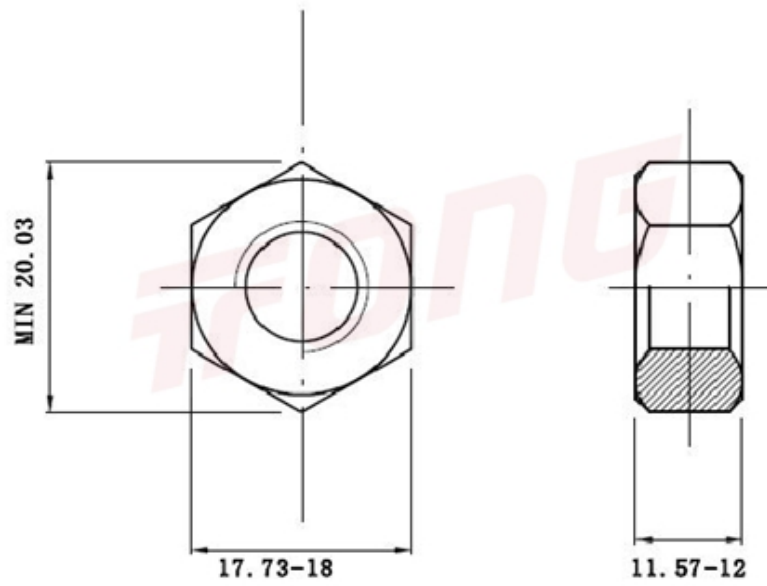

项目号 120767

*图纸仅供参考，请以实物为准

材质	316
标准	GB6175 加厚
规格	M12-1.75
项目号	120767
品名	2型六角螺帽

项目号 120767

*图纸仅供参考，请以实物为准

材质	316
标准	GB6175 加厚
规格	M12-1.75
项目号	120767
品名	2型六角螺帽