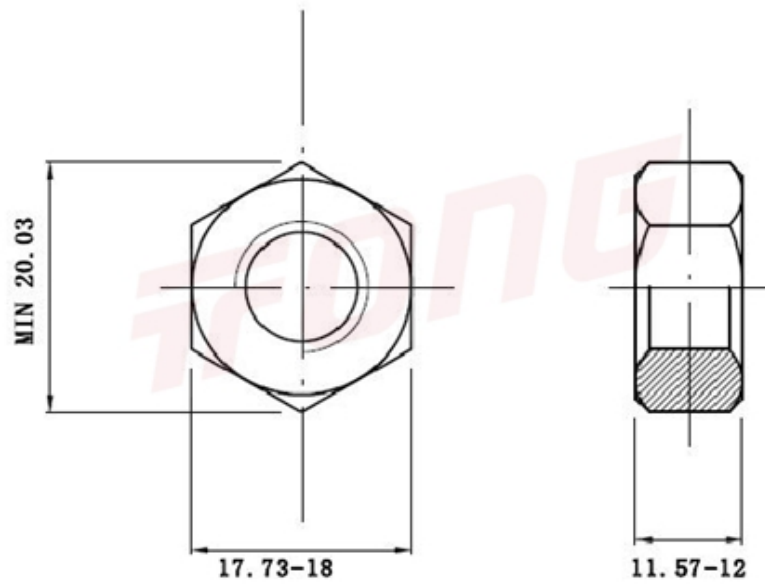

项目号 120767

*图纸仅供参考，请以实物为准

材质	316
标准	GB6175 加厚
规格	M12-1.75
项目号	120767
品名	2型六角螺帽

项目号 120767

*图纸仅供参考，请以实物为准

材质	316
标准	GB6175 加厚
规格	M12-1.75
项目号	120767
品名	2型六角螺帽