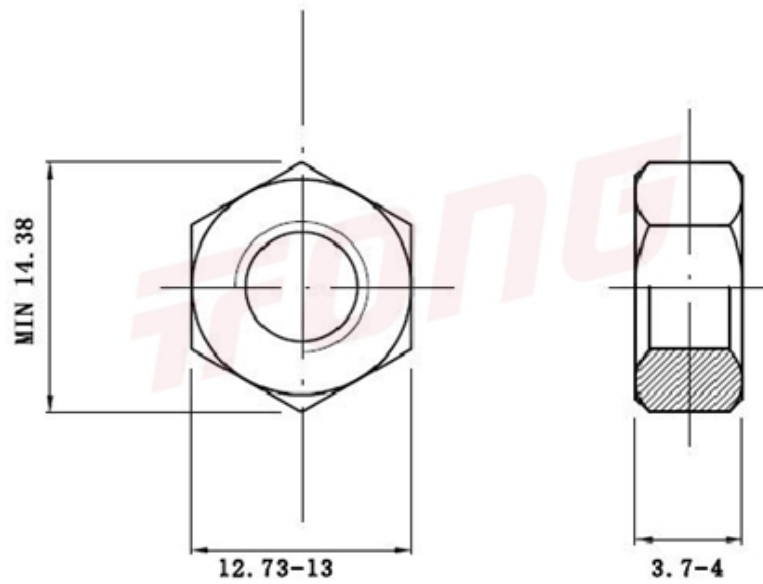

项目号 52438

\*图纸仅供参考，请以实物为准

材质	304
标准	GB6172 薄型
规格	M8-1.25
项目号	52438
品名	六角薄型螺帽

项目号 52438

\*图纸仅供参考，请以实物为准

材质	304
标准	GB6172 薄型
规格	M8-1.25
项目号	52438
品名	六角薄型螺帽