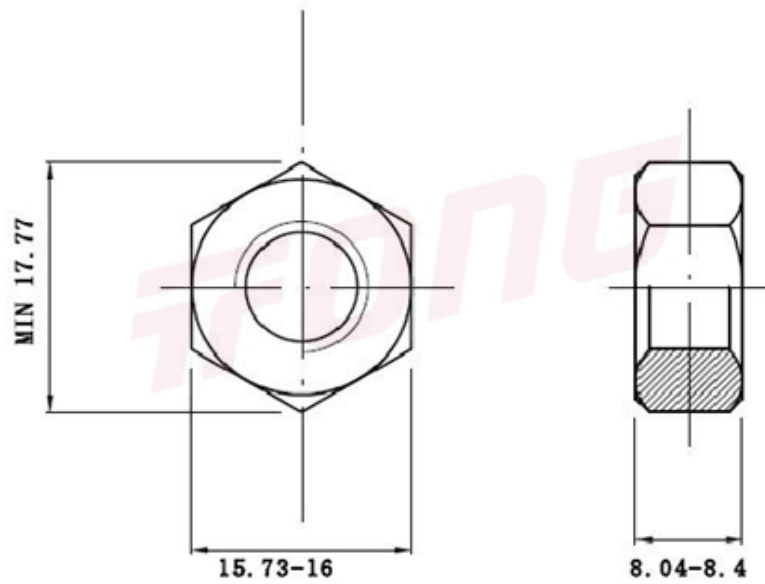

项目号 172356

*图纸仅供参考，请以实物为准

材质	304
标准	GB6170
规格	M10-1.5
项目号	172356
品名	1型六角螺帽

项目号 172356

*图纸仅供参考，请以实物为准

材质	304
标准	GB6170
规格	M10-1.5
项目号	172356
品名	1型六角螺帽