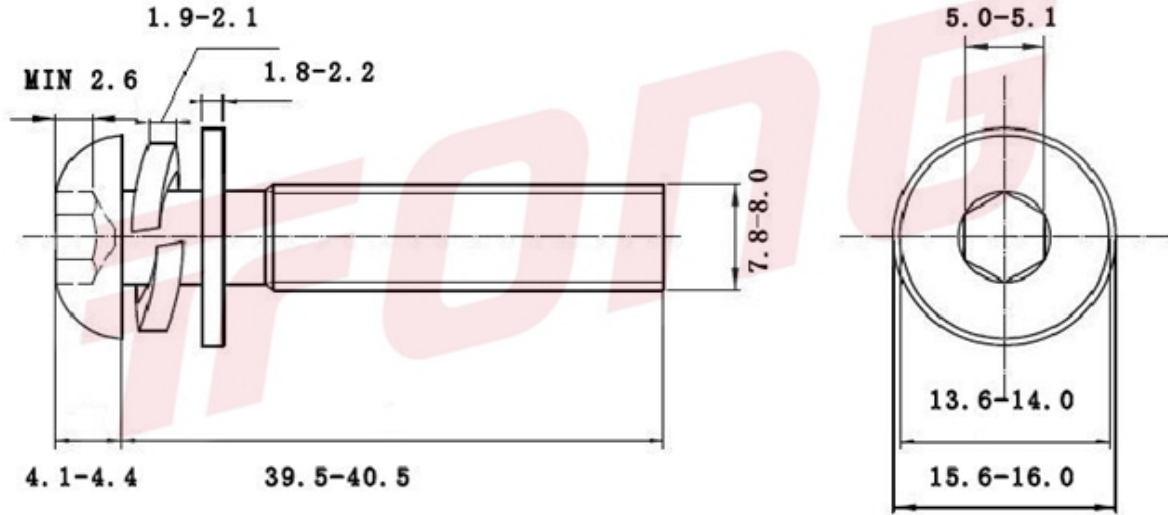

项目号 246316

\*图纸仅供参考，请以实物为准

材质	304
标准	ISO7380三组合(THE标)
规格	M8-1.25X40
项目号	246316
品名	ISO7380盘头三组合(THE标准)

项目号 246316

\*图纸仅供参考，请以实物为准

材质	304
标准	ISO7380三组合(THE标)
规格	M8-1.25X40
项目号	246316
品名	ISO7380盘头三组合(THE标准)