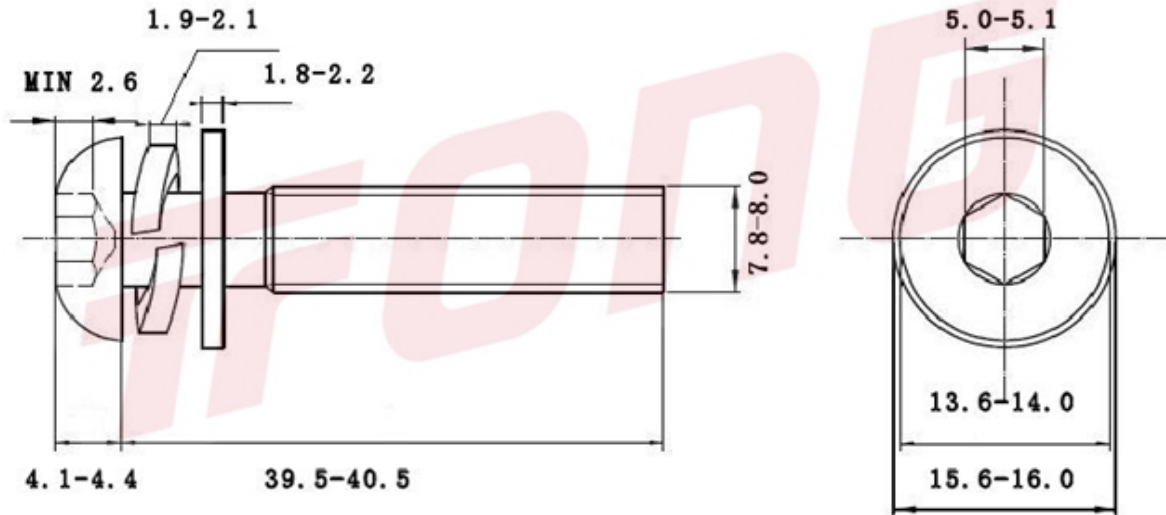

项目号 246316

\*图纸仅供参考，请以实物为准

材质	304
标准	ISO7380三组合(THE标)
规格	M8-1.25X40
项目号	246316
品名	ISO7380盘头三组合(THE标准)

项目号 246316

\*图纸仅供参考，请以实物为准

材质	304
标准	ISO7380三组合(THE标)
规格	M8-1.25X40
项目号	246316
品名	ISO7380盘头三组合(THE标准)