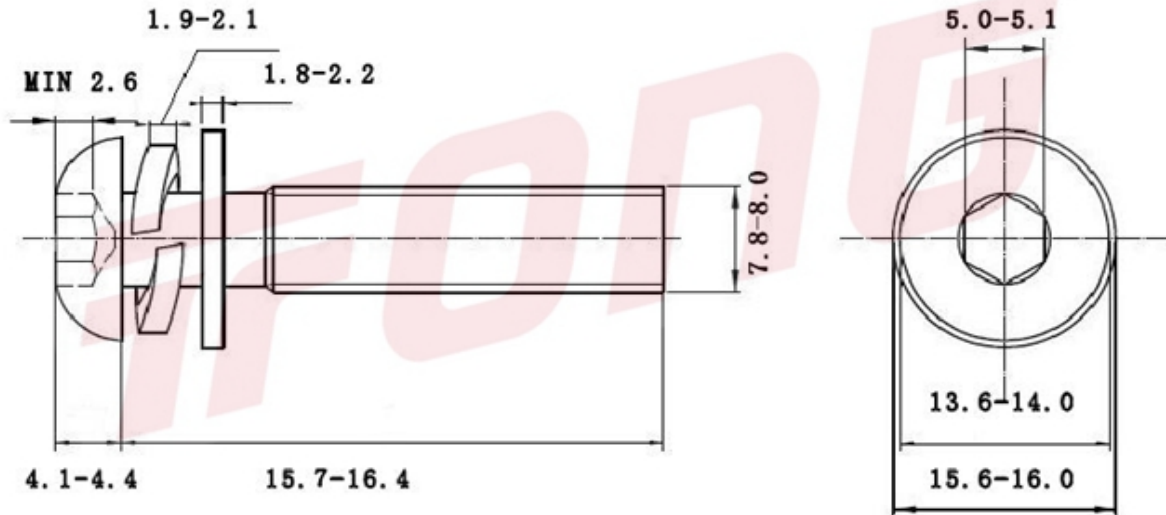

项目号 246309

\*图纸仅供参考，请以实物为准

材质	304
标准	ISO7380三组合(THE标)
规格	M8-1.25X16
项目号	246309
品名	ISO7380盘头三组合(THE标准)

项目号 246309

\*图纸仅供参考，请以实物为准

材质	304
标准	ISO7380三组合(THE标)
规格	M8-1.25X16
项目号	246309
品名	ISO7380盘头三组合(THE标准)