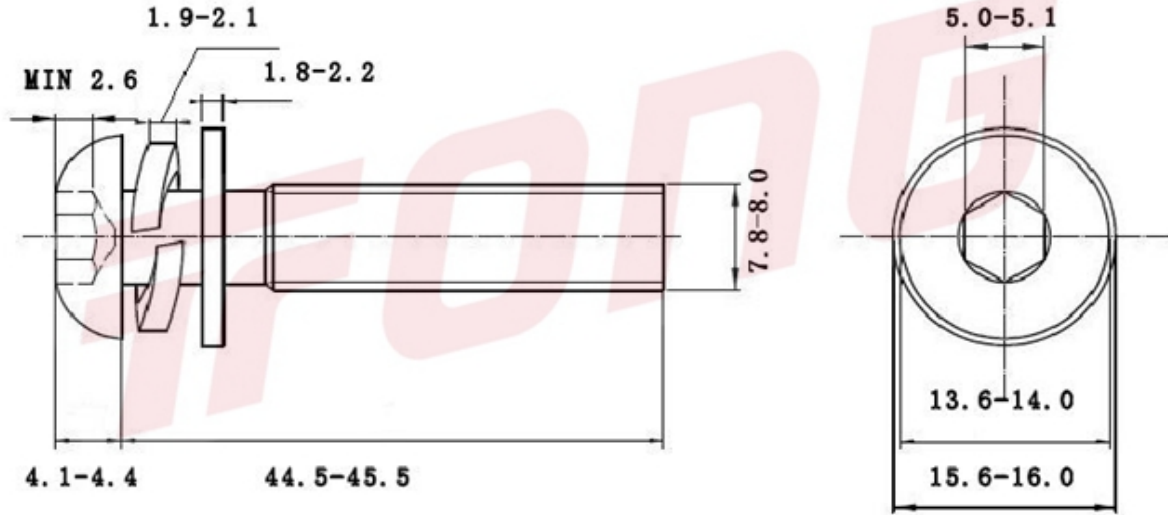

项目号 246315

*图纸仅供参考，请以实物为准

材质	304
标准	ISO7380三组合(THE标)
规格	M8-1.25X45
项目号	246315
品名	ISO7380盘头三组合(THE标准)

项目号 246315

*图纸仅供参考，请以实物为准

材质	304
标准	ISO7380三组合(THE标)
规格	M8-1.25X45
项目号	246315
品名	ISO7380盘头三组合(THE标准)