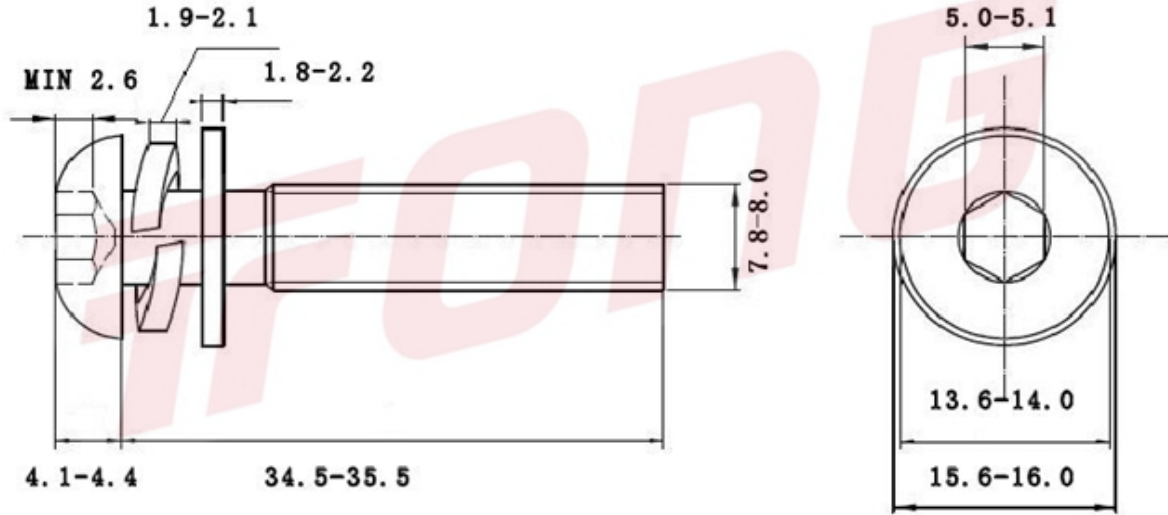

项目号 246314

\*图纸仅供参考，请以实物为准

材质	304
标准	ISO7380三组合(THE标)
规格	M8-1.25X35
项目号	246314
品名	ISO7380盘头三组合(THE标准)

项目号 246314

\*图纸仅供参考，请以实物为准

材质	304
标准	ISO7380三组合(THE标)
规格	M8-1.25X35
项目号	246314
品名	ISO7380盘头三组合(THE标准)