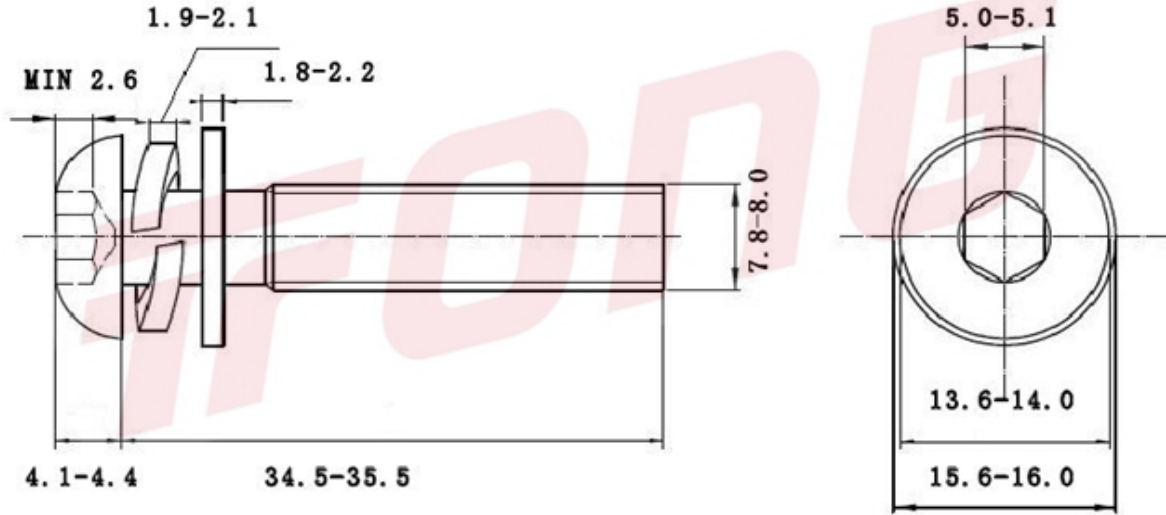

项目号 246314

\*图纸仅供参考，请以实物为准

材质	304
标准	ISO7380三组合(THE标)
规格	M8-1.25X35
项目号	246314
品名	ISO7380盘头三组合(THE标准)

项目号 246314

\*图纸仅供参考，请以实物为准

材质	304
标准	ISO7380三组合(THE标)
规格	M8-1.25X35
项目号	246314
品名	ISO7380盘头三组合(THE标准)