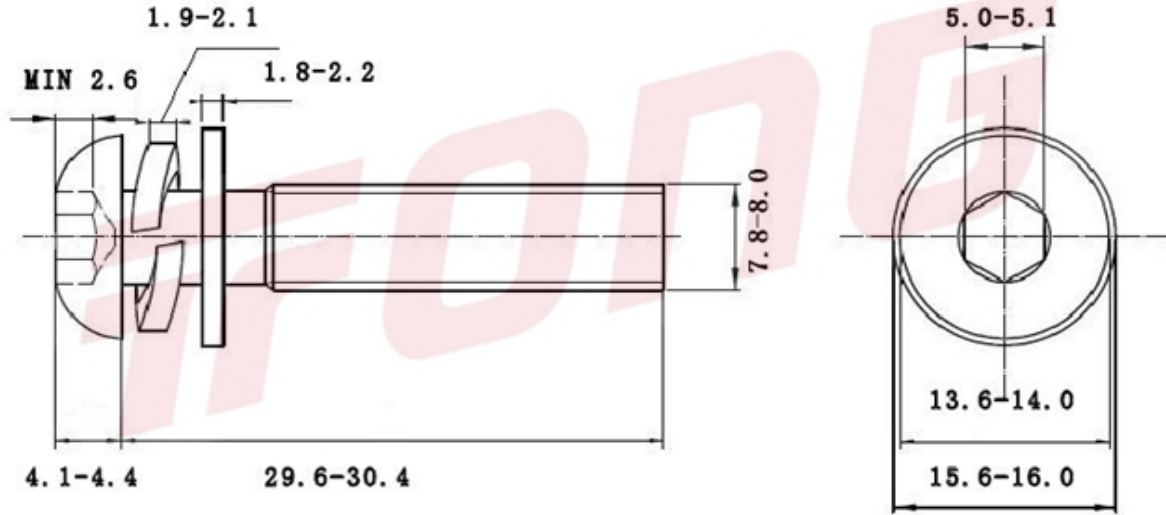

项目号 246313

*图纸仅供参考，请以实物为准

材质	304
标准	ISO7380三组合(THE标)
规格	M8-1.25X30
项目号	246313
品名	ISO7380盘头三组合(THE标准)

项目号 246313

*图纸仅供参考，请以实物为准

材质	304
标准	ISO7380三组合(THE标)
规格	M8-1.25X30
项目号	246313
品名	ISO7380盘头三组合(THE标准)