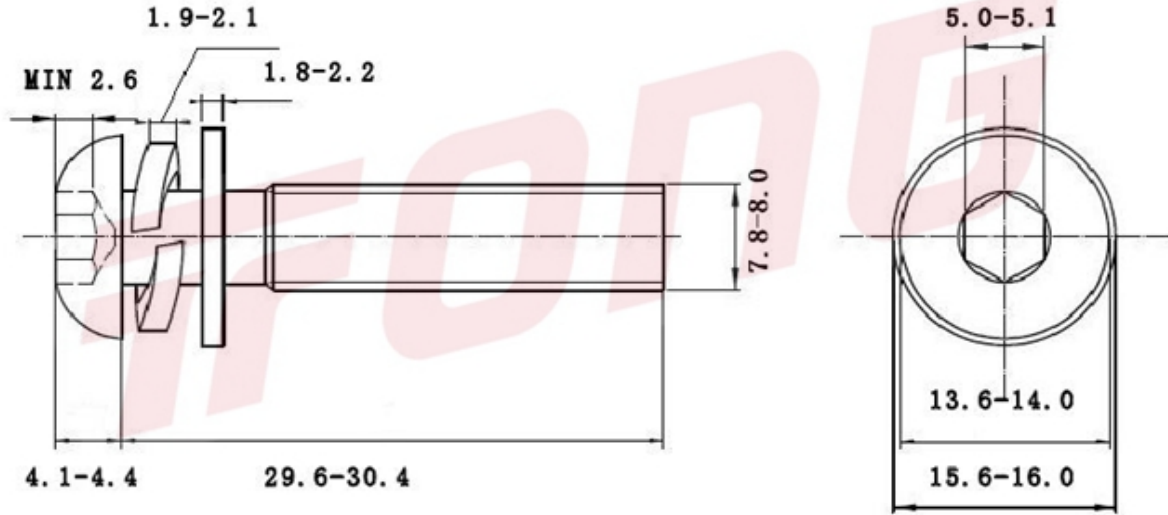

项目号 246313

*图纸仅供参考，请以实物为准

材质	304
标准	ISO7380三组合(THE标)
规格	M8-1.25X30
项目号	246313
品名	ISO7380盘头三组合(THE标准)

项目号 246313

*图纸仅供参考，请以实物为准

材质	304
标准	ISO7380三组合(THE标)
规格	M8-1.25X30
项目号	246313
品名	ISO7380盘头三组合(THE标准)