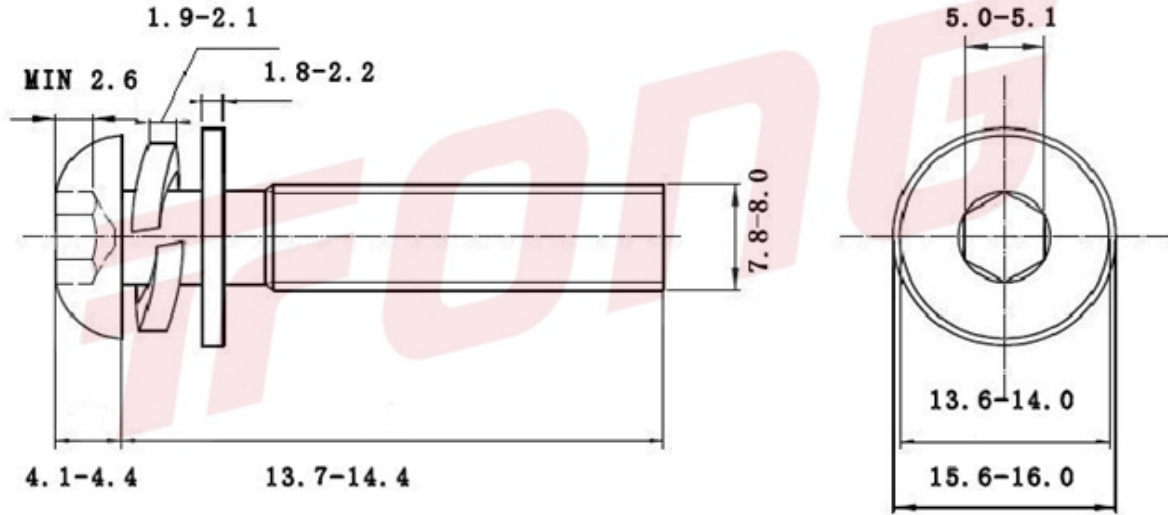

项目号 246308

*图纸仅供参考，请以实物为准

材质	304
标准	ISO7380三组合(THE标)
规格	M8-1.25X14
项目号	246308
品名	ISO7380盘头三组合(THE标准)

项目号 246308

*图纸仅供参考，请以实物为准

材质	304
标准	ISO7380三组合(THE标)
规格	M8-1.25X14
项目号	246308
品名	ISO7380盘头三组合(THE标准)