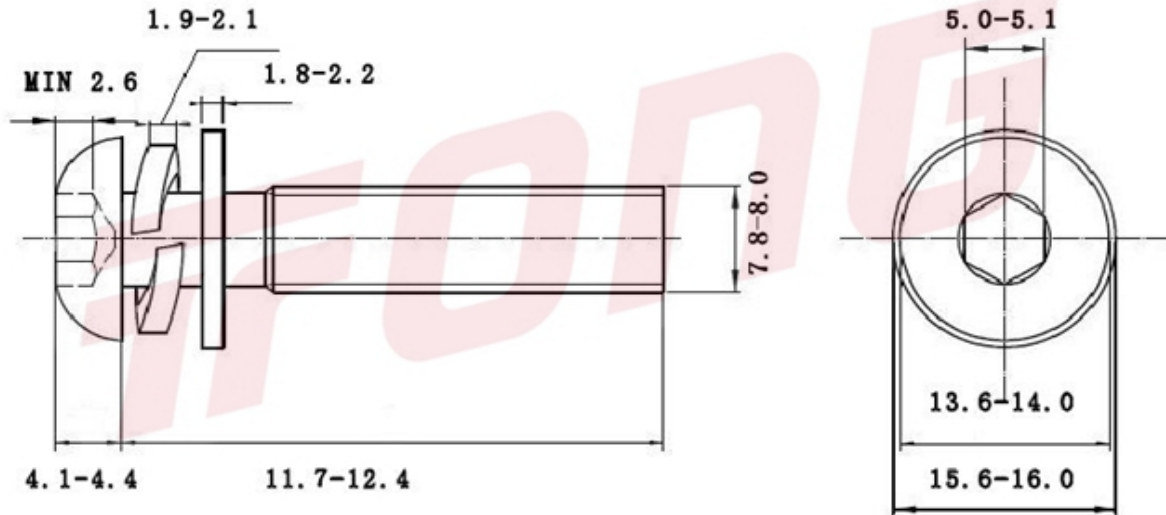

项目号 246307

*图纸仅供参考，请以实物为准

材质	304
标准	ISO7380三组合(THE标)
规格	M8-1.25X12
项目号	246307
品名	ISO7380盘头三组合(THE标准)

项目号 246307

*图纸仅供参考，请以实物为准

材质	304
标准	ISO7380三组合(THE标)
规格	M8-1.25X12
项目号	246307
品名	ISO7380盘头三组合(THE标准)