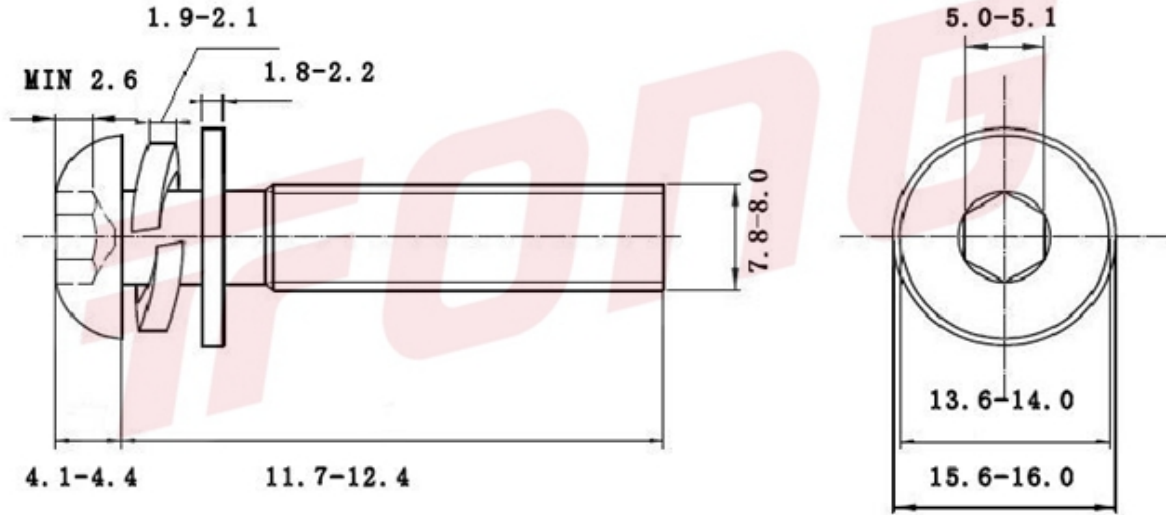

项目号 246307

*图纸仅供参考，请以实物为准

材质	304
标准	ISO7380三组合(THE标)
规格	M8-1.25X12
项目号	246307
品名	ISO7380盘头三组合(THE标准)

项目号 246307

*图纸仅供参考，请以实物为准

材质	304
标准	ISO7380三组合(THE标)
规格	M8-1.25X12
项目号	246307
品名	ISO7380盘头三组合(THE标准)