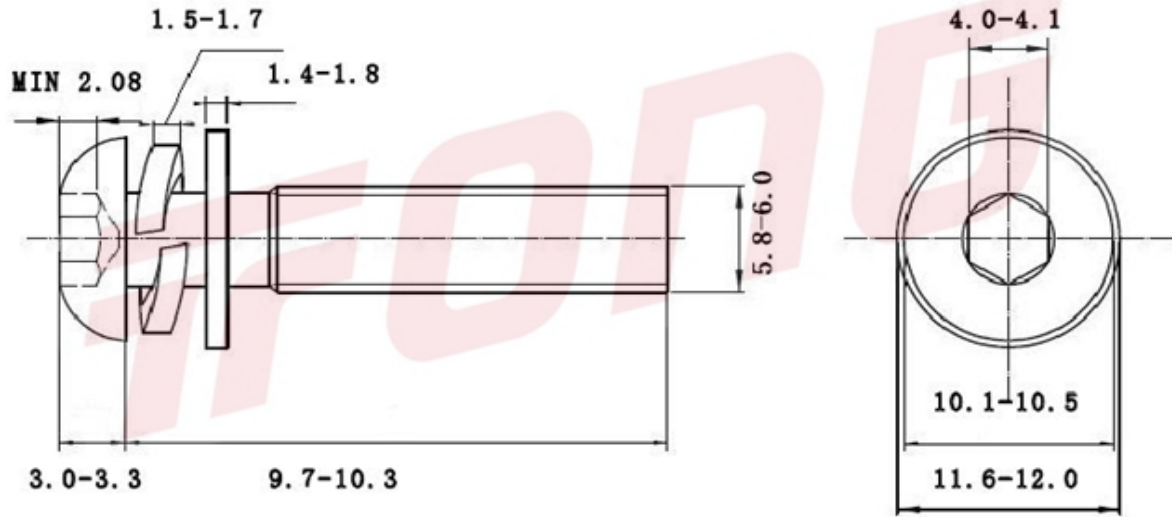

项目号 246279

*图纸仅供参考，请以实物为准

材质	304
标准	ISO7380三组合(THE标)
规格	M6-1.0X10
项目号	246279
品名	ISO7380盘头三组合(THE标准)

项目号 246279

*图纸仅供参考，请以实物为准

材质	304
标准	ISO7380三组合(THE标)
规格	M6-1.0X10
项目号	246279
品名	ISO7380盘头三组合(THE标准)