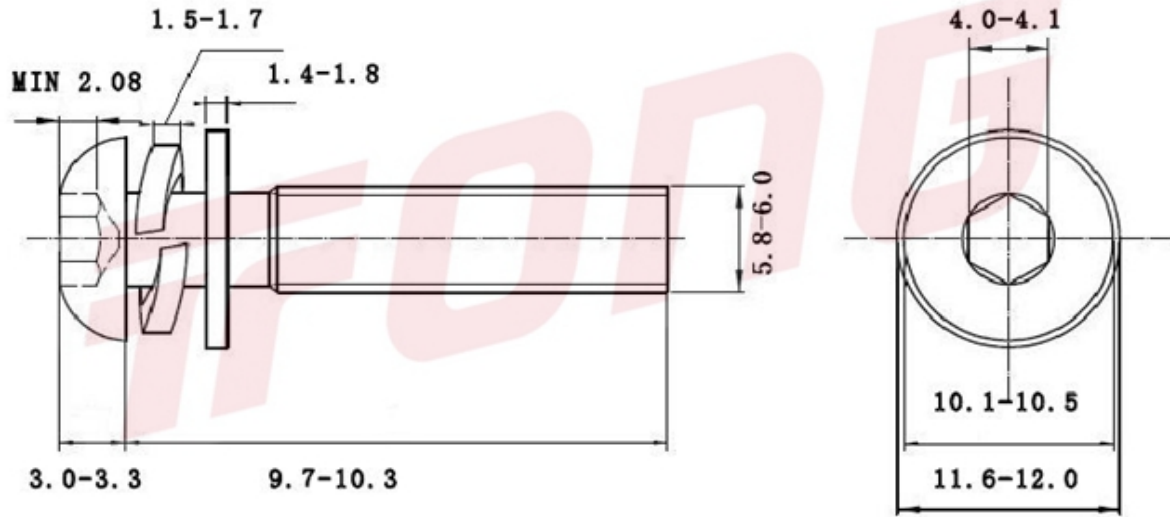

项目号 246279

*图纸仅供参考，请以实物为准

材质	304
标准	ISO7380三组合(THE标)
规格	M6-1.0X10
项目号	246279
品名	ISO7380盘头三组合(THE标准)

项目号 246279

*图纸仅供参考，请以实物为准

材质	304
标准	ISO7380三组合(THE标)
规格	M6-1.0X10
项目号	246279
品名	ISO7380盘头三组合(THE标准)