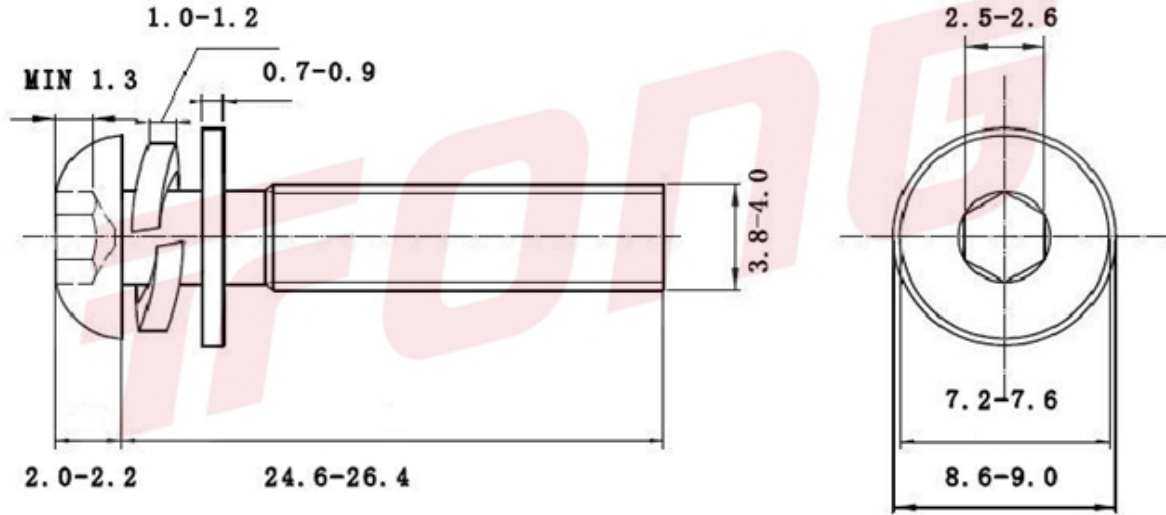

项目号 246245

*图纸仅供参考，请以实物为准

材质	304
标准	ISO7380三组合(THE标)
规格	M4-0.7X25
项目号	246245
品名	ISO7380盘头三组合(THE标准)

项目号 246245

*图纸仅供参考，请以实物为准

材质	304
标准	ISO7380三组合(THE标)
规格	M4-0.7X25
项目号	246245
品名	ISO7380盘头三组合(THE标准)