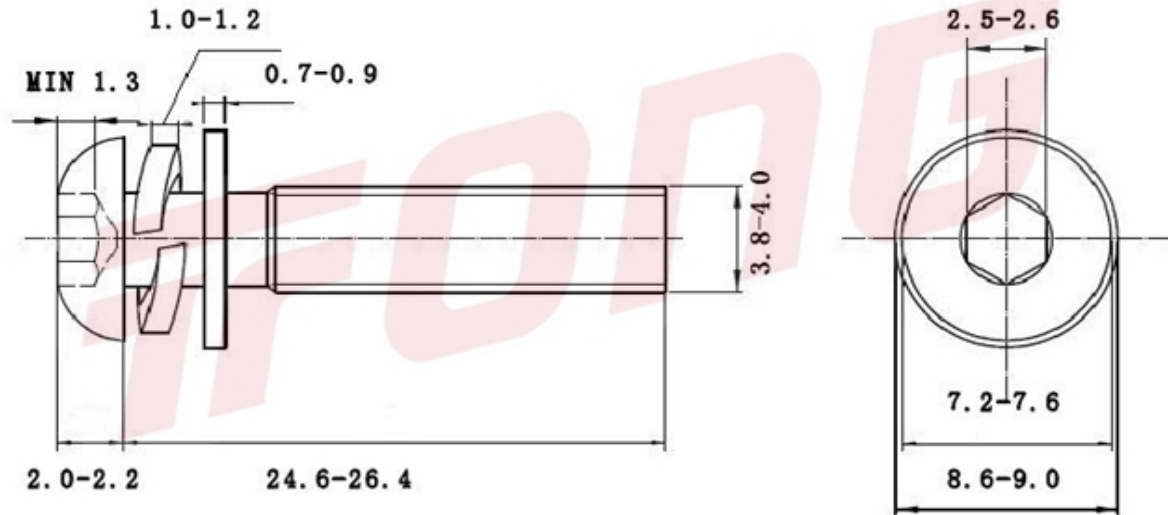

项目号 246245

*图纸仅供参考，请以实物为准

材质	304
标准	ISO7380三组合(THE标)
规格	M4-0.7X25
项目号	246245
品名	ISO7380盘头三组合(THE标准)

项目号 246245

*图纸仅供参考，请以实物为准

材质	304
标准	ISO7380三组合(THE标)
规格	M4-0.7X25
项目号	246245
品名	ISO7380盘头三组合(THE标准)