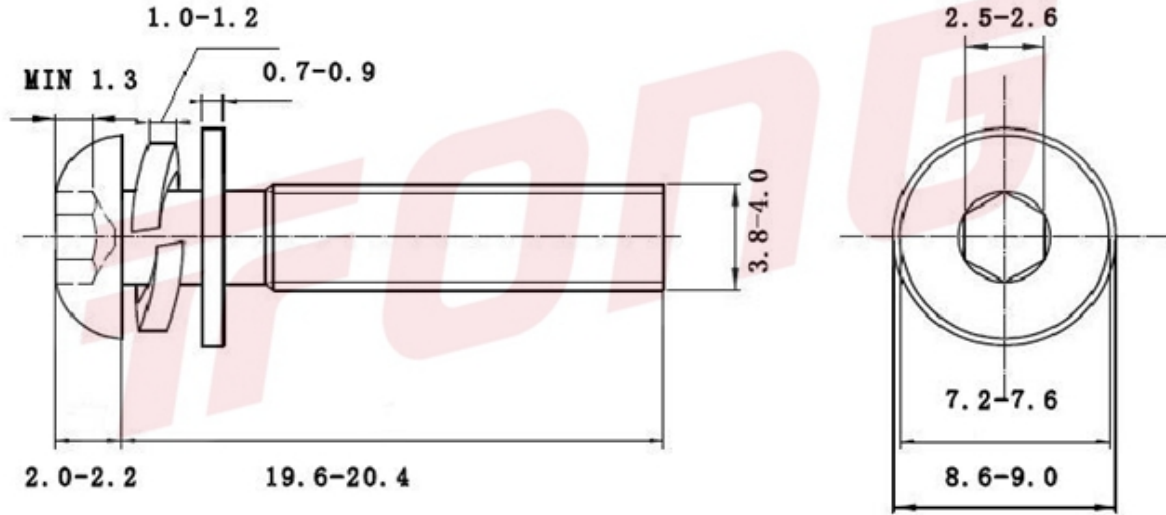

项目号 246242

\*图纸仅供参考，请以实物为准

材质	304
标准	ISO7380三组合(THE标)
规格	M4-0.7X20
项目号	246242
品名	ISO7380盘头三组合(THE标准)

项目号 246242

\*图纸仅供参考，请以实物为准

材质	304
标准	ISO7380三组合(THE标)
规格	M4-0.7X20
项目号	246242
品名	ISO7380盘头三组合(THE标准)