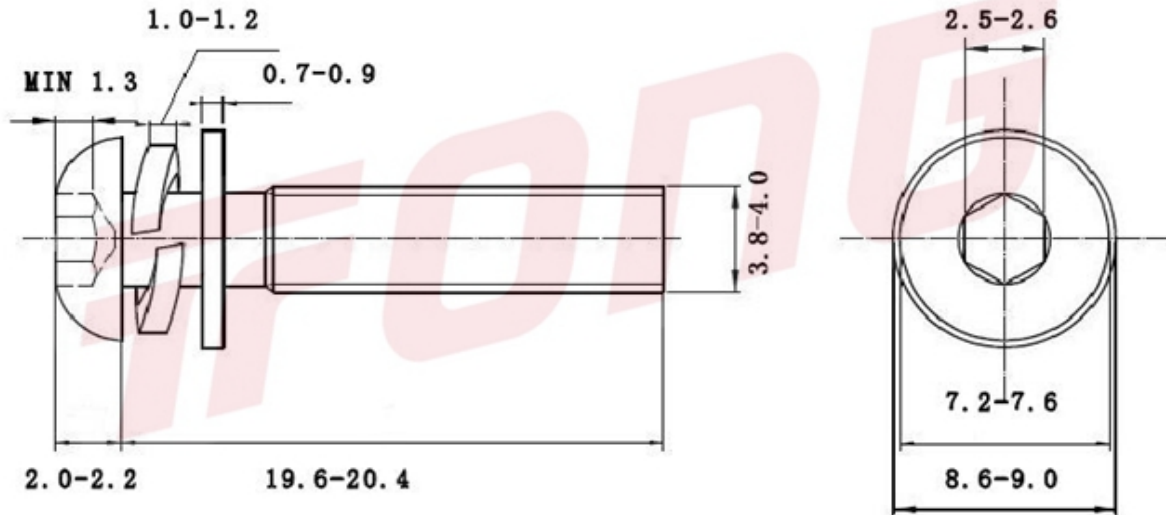

项目号 246242

\*图纸仅供参考，请以实物为准

材质	304
标准	ISO7380三组合(THE标)
规格	M4-0.7X20
项目号	246242
品名	ISO7380盘头三组合(THE标准)

项目号 246242

\*图纸仅供参考，请以实物为准

材质	304
标准	ISO7380三组合(THE标)
规格	M4-0.7X20
项目号	246242
品名	ISO7380盘头三组合(THE标准)